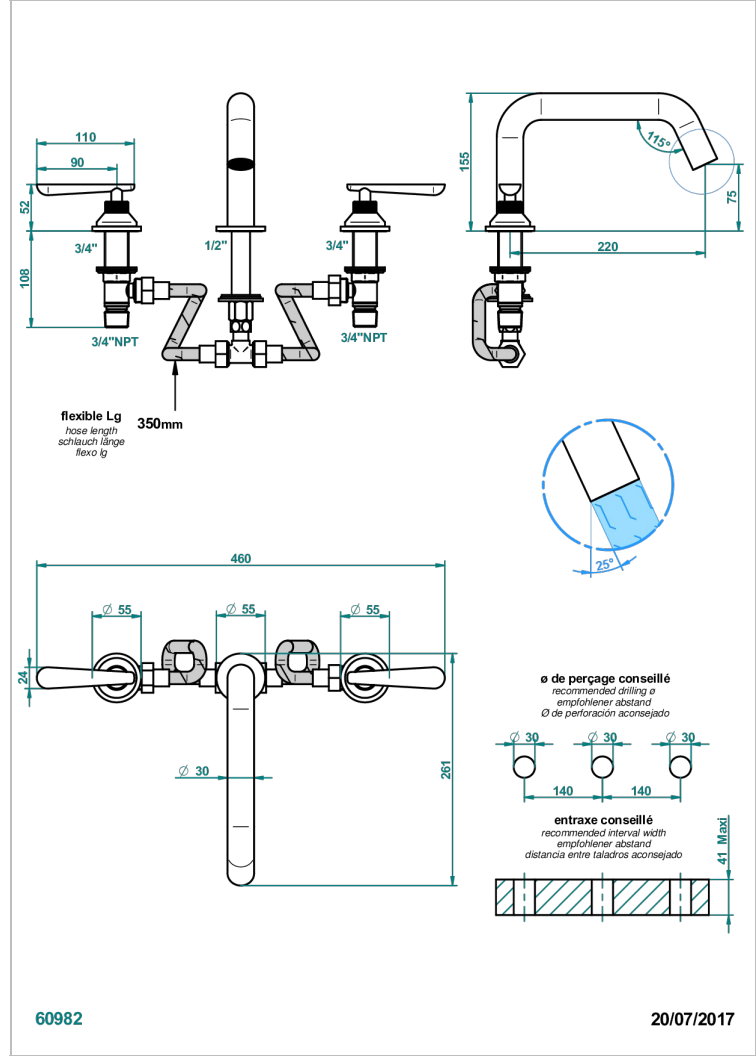

Mélangeur de bain simple sur gorge super goliath, bec bas - standard américain -

### CARACTÉRISTIQUES

- Dean
- Mélangeur de bain simple sur gorge super goliath, bec bas - standard américain -