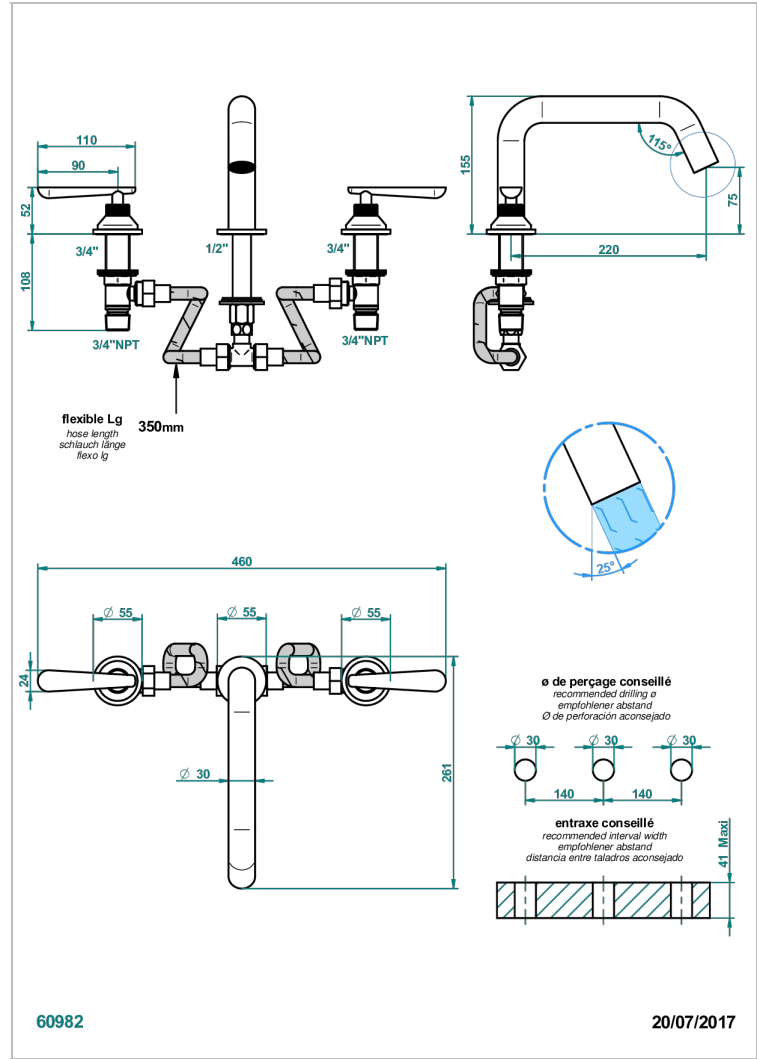

Mélangeur de bain simple sur gorge super goliath, bec bas - standard américain -

CARACTERÍSTICAS

- Dean
- Mélangeur de bain simple sur gorge super goliath, bec bas - standard américain -

ACABADOS DISPONIBLES

Pvd umber - H66
Pvd umber mate - H67