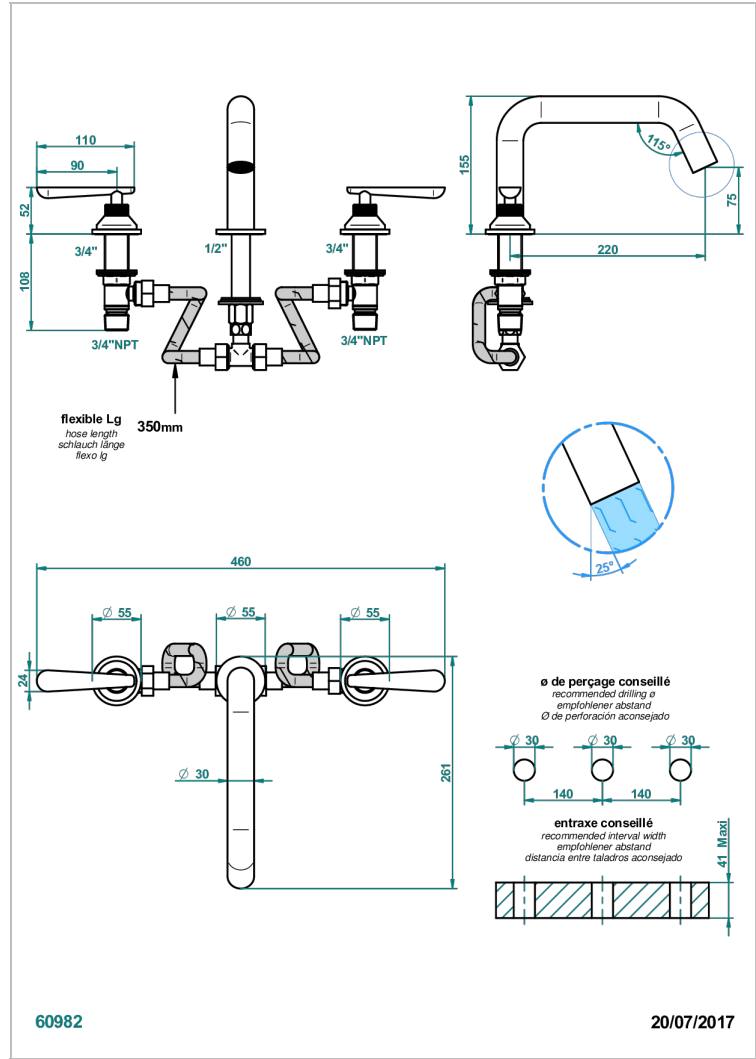

Смеситель для ванны на 3 отверстия, устанавливаемый на борту - низкий излив СУПЕР ГОЛИАФ

ХАРАКТЕРИСТИКИ

- Dean
- Смеситель для ванны на 3 отверстия, устанавливаемый на борту - низкий излив СУПЕР ГОЛИАФ

ДОСТУПНЫЕ ВАРИАНТЫ ПОКРЫТИЙ