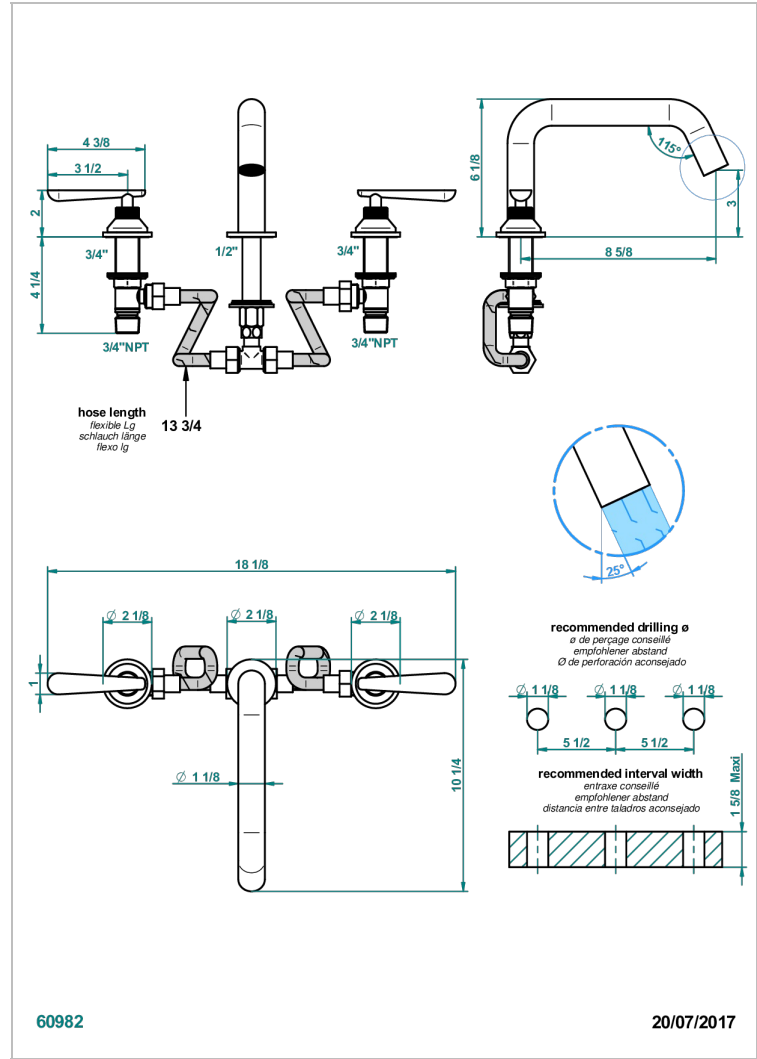

Смеситель для ванны на 3 отверстия, устанавливаемый на борту - низкий излив СУПЕР ГОЛИАФ

ХАРАКТЕРИСТИКИ

- Dean
- Смеситель для ванны на 3 отверстия, устанавливаемый на борту - низкий излив СУПЕР ГОЛИАФ

ДОСТУПНЫЕ ВАРИАНТЫ ПОКРЫТИЙ