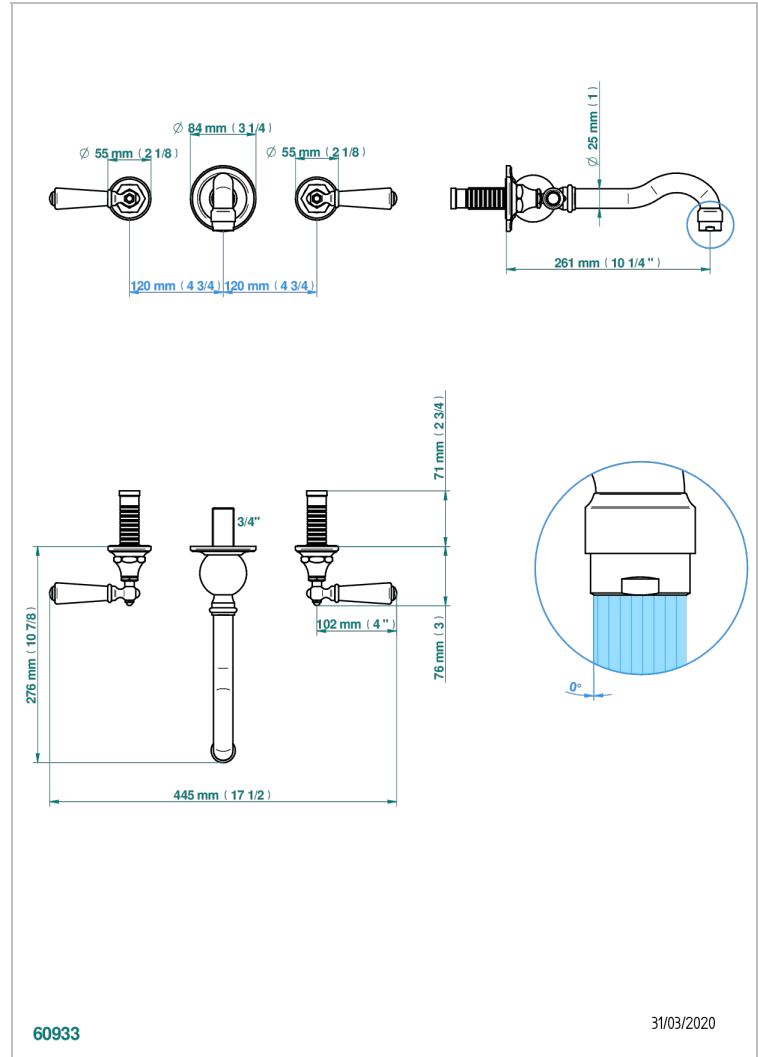

1900 CON MANETAS METAL LISO

G3M-40GBUS

Garniture pour mélangeur de lavabo mural - bec goliath- standard américain

THG[®]
PARIS

CARACTERÍSTICAS

- 1900 con manetas metal liso
- Garniture pour mélangeur de lavabo mural - bec goliath- standard américain

PRODUCTOS RELACIONADOS

- Ref. G00-40AM/US Partie à encastrer pour mélangeur mural - version manettes- standard américain

ACABADOS DISPONIBLES

Bronce claro - D01
Cerámica negra mate - D30
Cobre viejo mate - H07
Cromo - A02
Cromo / dorado - G02
Cromo mate - C02