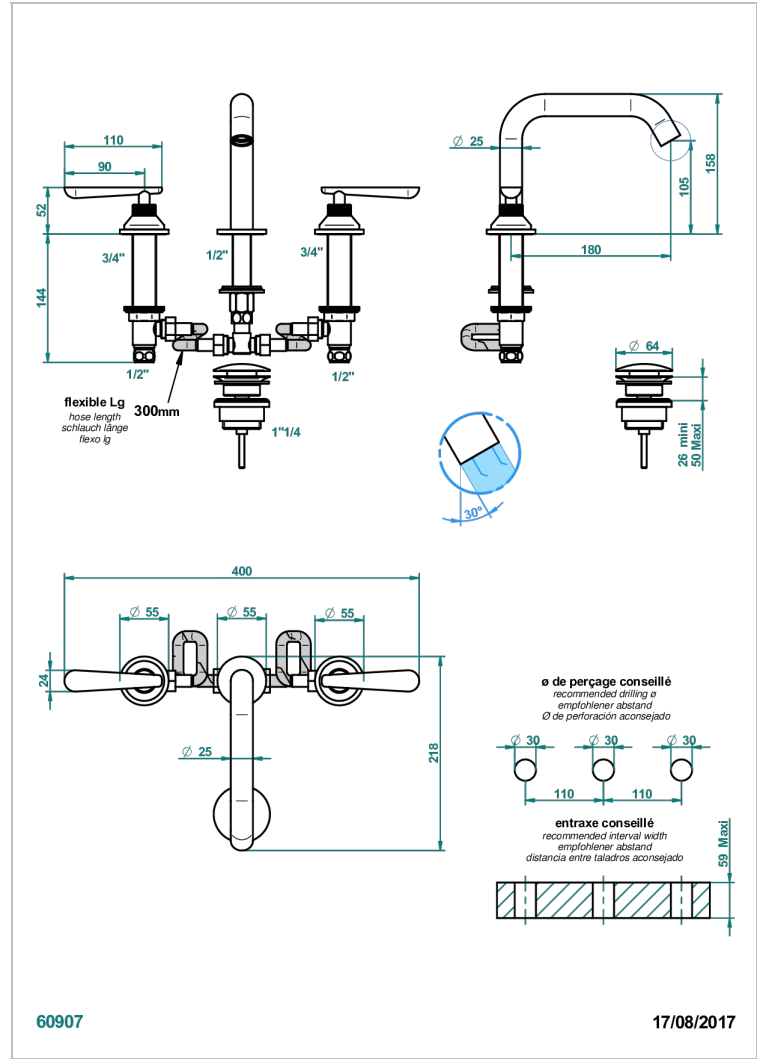

Batería americana de lavabo 1/2"- llaves con cuerpo largo con vaciador

## CARACTERÍSTICAS

- ACS : 18ACCLY393
- NF : NF EN 200 - IA - Chrome
- SVGW-SSIGE : 1901-6813