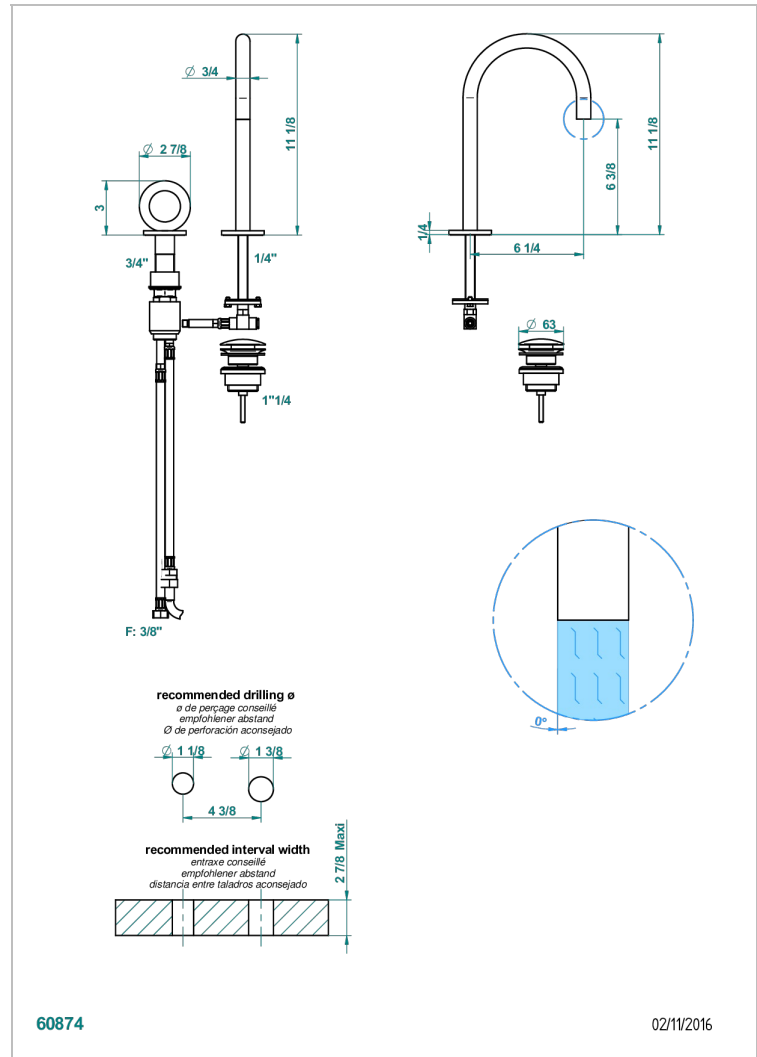

COLLECTION "O"

G4P-6590

Mitigeur de lavabo 2 trous avec bec et mitigeur, livré avec vidage

THG[®]
PARIS

CARACTÉRISTIQUES

- Collection "O"
- Mitigeur de lavabo 2 trous avec bec et mitigeur, livré avec vidage