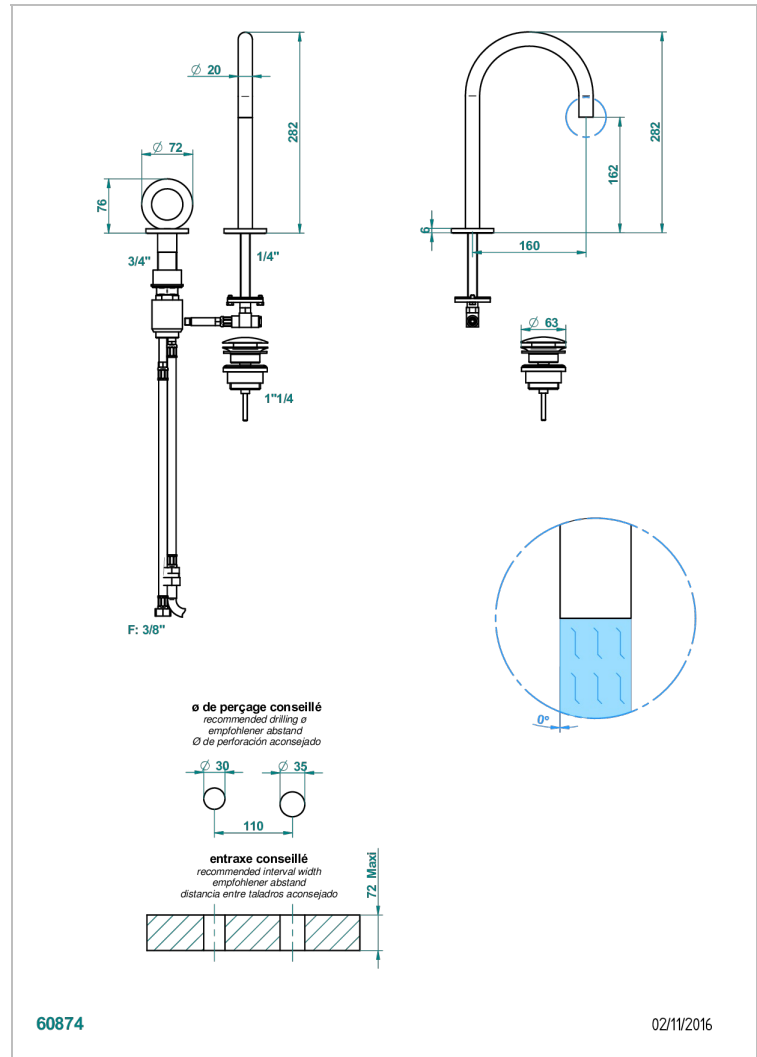

COLLECTION "O"

G4P-6590

Mitigeur de lavabo 2 trous avec bec et mitigeur, livré avec vidage

THG[®]
PARIS

CARACTÉRISTIQUES

- Collection "O"
- Mitigeur de lavabo 2 trous avec bec et mitigeur, livré avec vidage