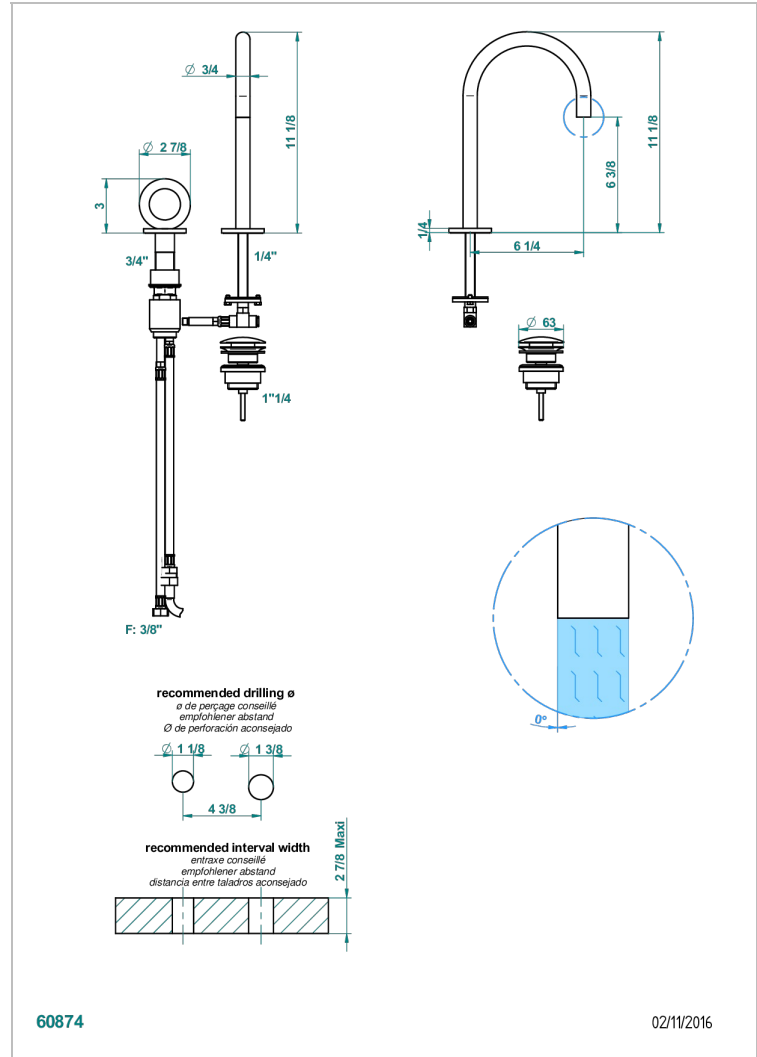

COLLECTION "O"

G4P-6590

Mitigeur de lavabo 2 trous avec bec et mitigeur, livré avec vidage

THG[®]
PARIS

CARACTÉRISTIQUES

- Collection "O"
- Mitigeur de lavabo 2 trous avec bec et mitigeur, livré avec vidage