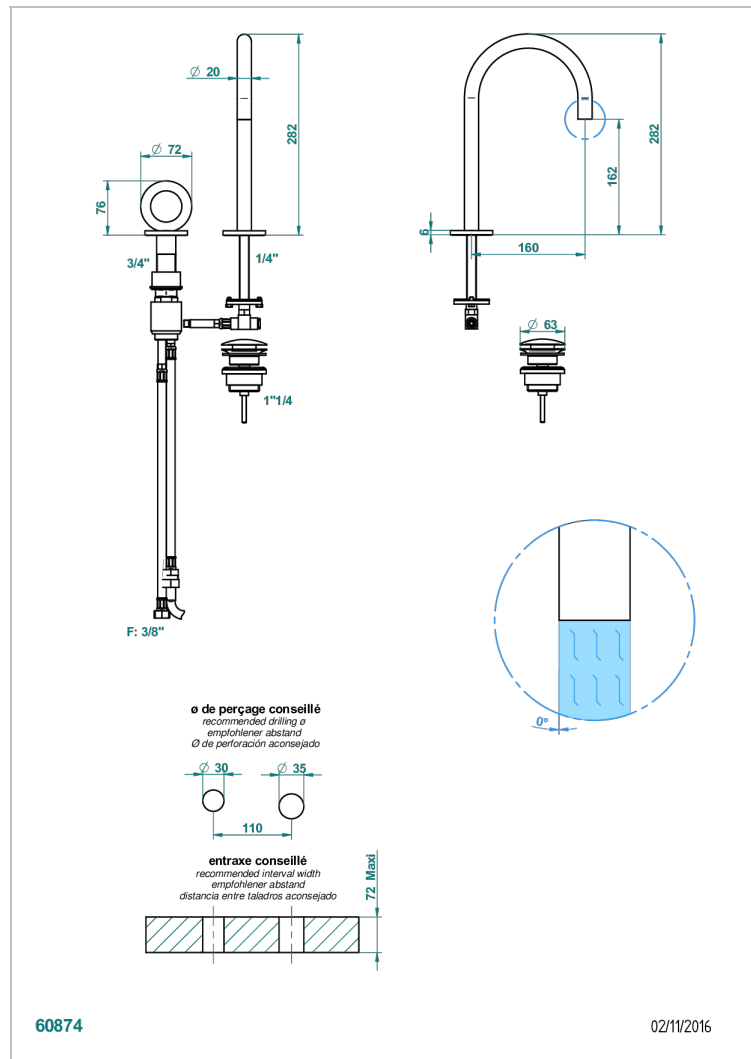

Смеситель с прогрессивным картриджом для раковины на 2 отверстия с краном, без донного клапана

ХАРАКТЕРИСТИКИ

- Серия "О"
- Смеситель с прогрессивным картриджом для раковины на 2 отверстия с краном, без донного клапана