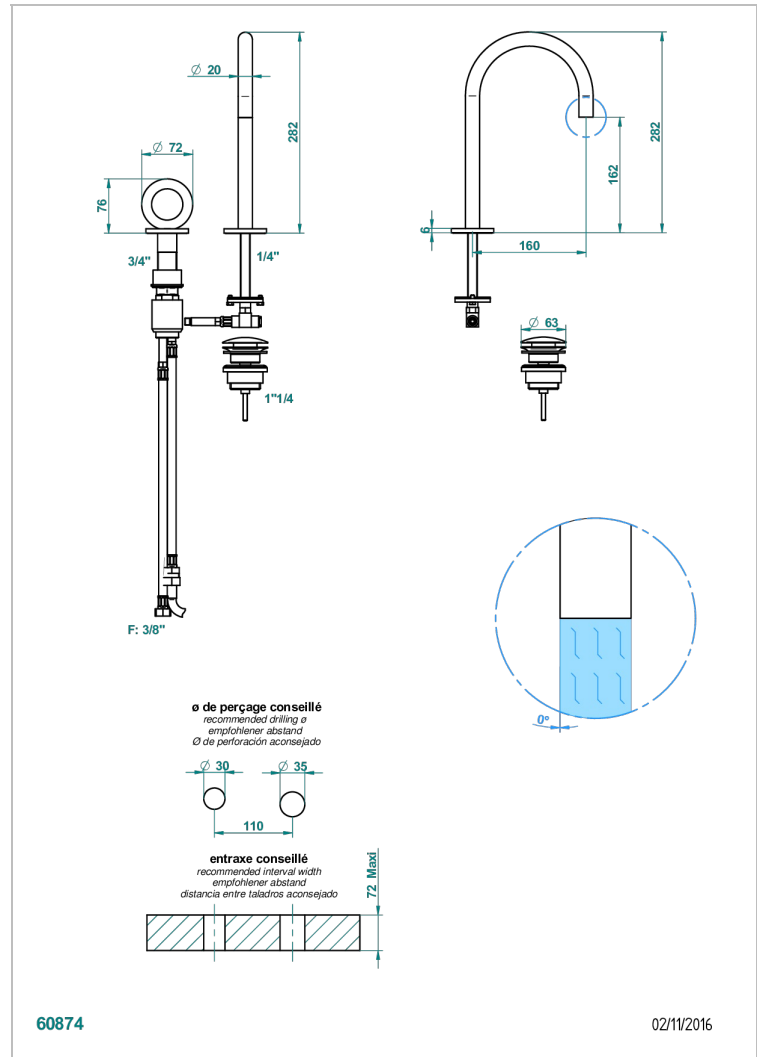

# COLLECTION "O"

G4P-6590

Mitigeur de lavabo 2 trous avec bec et mitigeur, livré avec vidage

THG<sup>®</sup>  
PARIS

## CARACTÉRISTIQUES

- Collection "O"
- Mitigeur de lavabo 2 trous avec bec et mitigeur, livré avec vidage