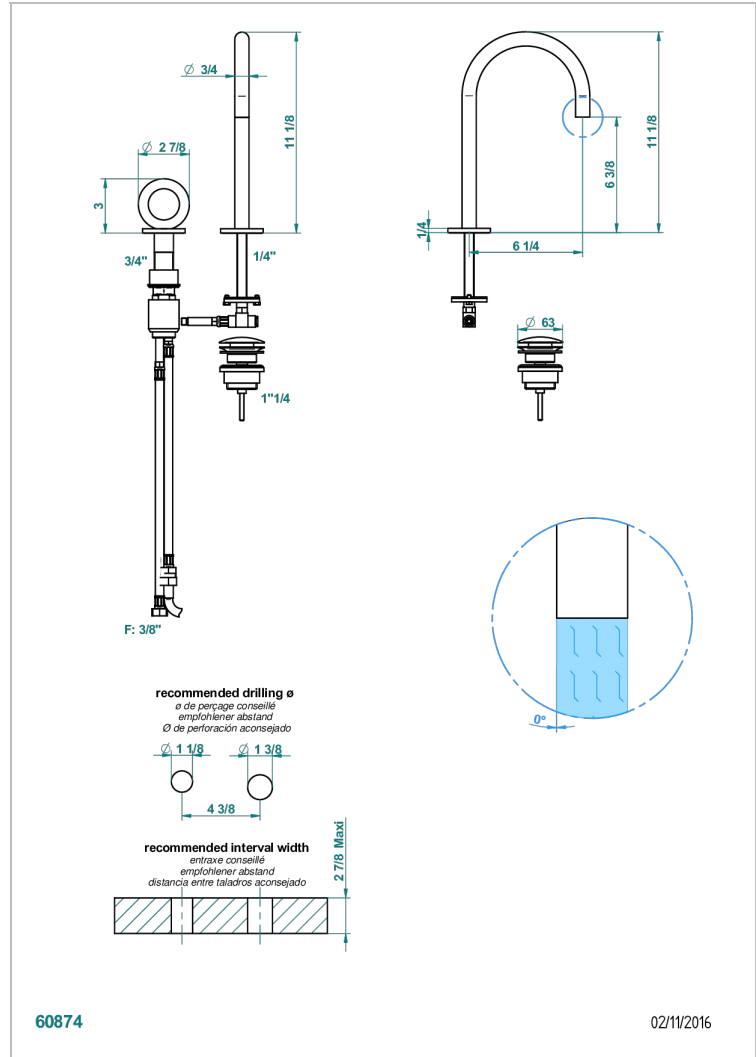

Смеситель с прогрессивным картриджем для раковины на 2 отверстия с краном, без донного клапана

ХАРАКТЕРИСТИКИ

- Серия "О"
- Смеситель с прогрессивным картриджем для раковины на 2 отверстия с краном, без донного клапана