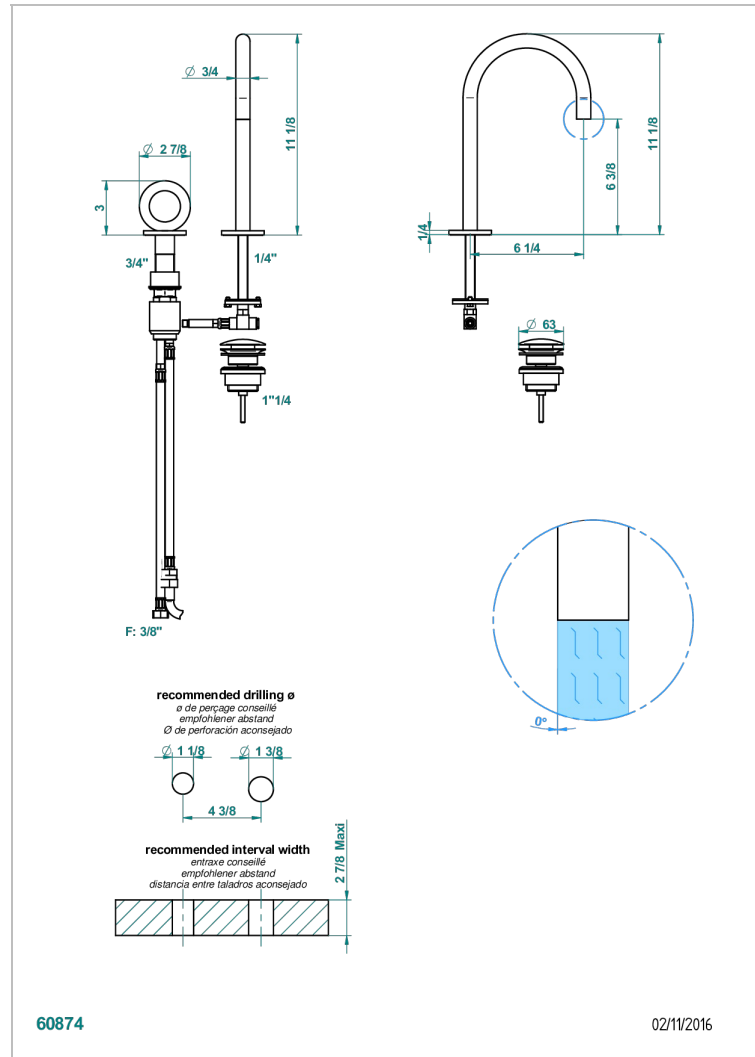

COLLECTION "O"

G4P-6590

Mitigeur de lavabo 2 trous avec bec et mitigeur, livré avec vidage

THG[®]
PARIS

CARACTÉRISTIQUES

- Collection "O"
- Mitigeur de lavabo 2 trous avec bec et mitigeur, livré avec vidage