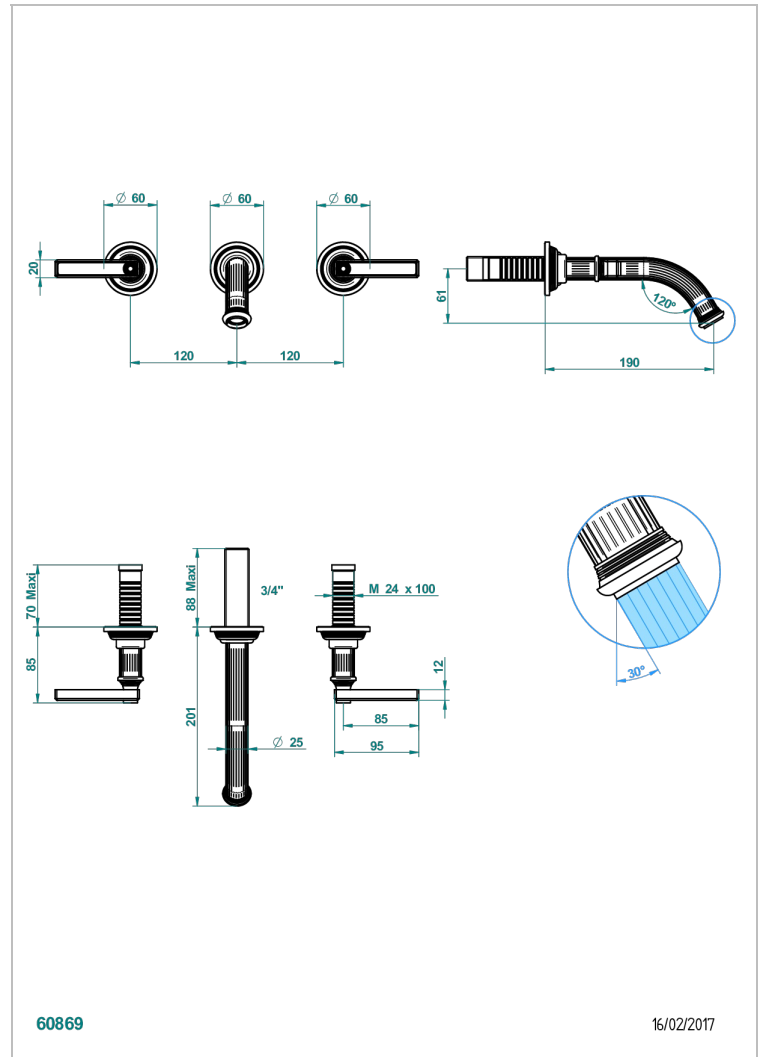

GRAND CENTRAL ONYX BLANC A MANETTES

U9S-40GBUS

Garniture pour mélangeur de lavabo mural - bec goliath- standard américain

THG[®]
PARIS

CARACTÉRISTIQUES

- Grand Central Onyx blanc à manettes
- Garniture pour mélangeur de lavabo mural - bec goliath- standard américain

PRODUITS ASSOCIÉS

- Ref. G00-40AM/US Partie à encastrer pour mélangeur mural - version manettes- standard américain

FINITIONS DISPONIBLES

Bronze clair - D01
Chromé - A02
Chromé mat - C02
Doré brillant - F01
Doré mat - F07
Laiton fumé naturel - A13

Nickel brillant - B01
Nickel mat - C01
Noir mat céramique - D30
Or pâle - F30
Or pâle mat - F31
Pvd blush - H62

Pvd blush mat - H60
Pvd couleur bronze brown - F33
Pvd couleur bronze brown - mat - F34
Pvd couleur doré - H52
Pvd couleur doré mat - H53
Pvd couleur laiton - H49

Pvd couleur laiton mat - H50
Pvd couleur nickel - H55
Pvd couleur nickel mat - H56
Pvd graphite - H64
Pvd graphite mat - H65
Pvd umber - H66

Pvd umber mat - H67
Vieux cuivre rouge mat - H07
Vieux nickel - H28