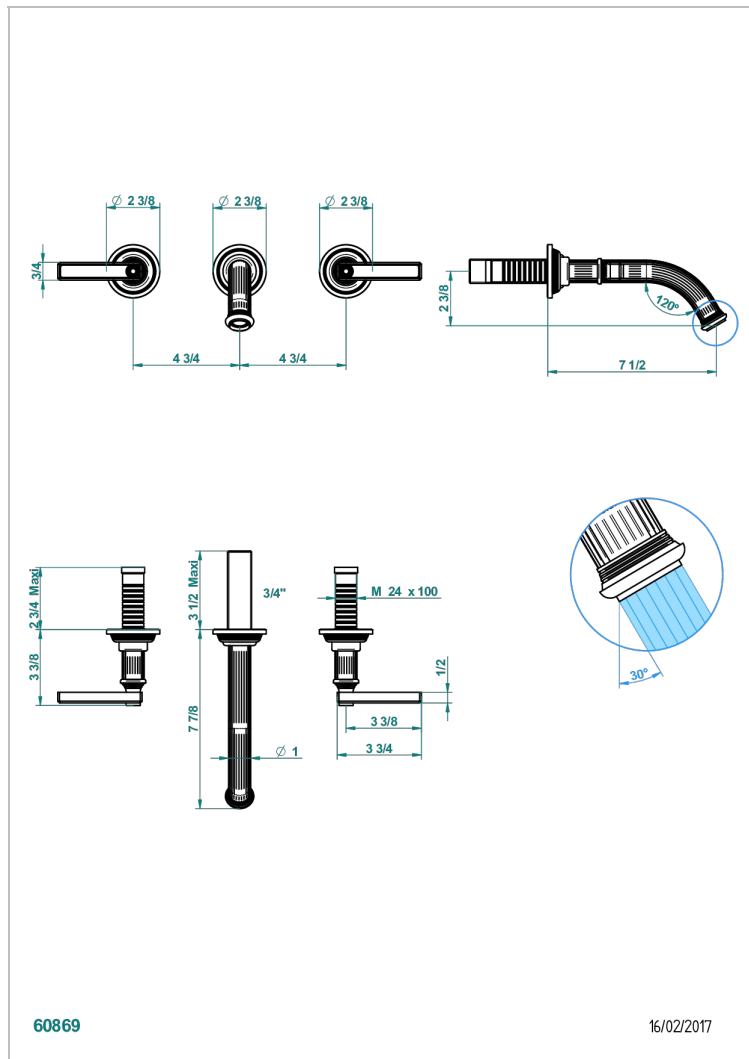

GRAND CENTRAL WHITE ONYX WITH LEVER HANDLES

U9S-40GBUS

Garniture pour mélangeur de lavabo mural - bec goliath- standard américain

THG[®]
PARIS

CARACTERÍSTICAS

- Grand central White Onyx with lever handles
- Garniture pour mélangeur de lavabo mural - bec goliath- standard américain

PRODUCTOS RELACIONADOS

- Ref. G00-40AM/US Partie à encastrer pour mélangeur mural - version manettes- standard américain

ACABADOS DISPONIBLES

Bronce claro - D01
Cerámica negra mate - D30
Cobre viejo mate - H07
Cromo - A02
Cromo mate - C02
Dorado - F01