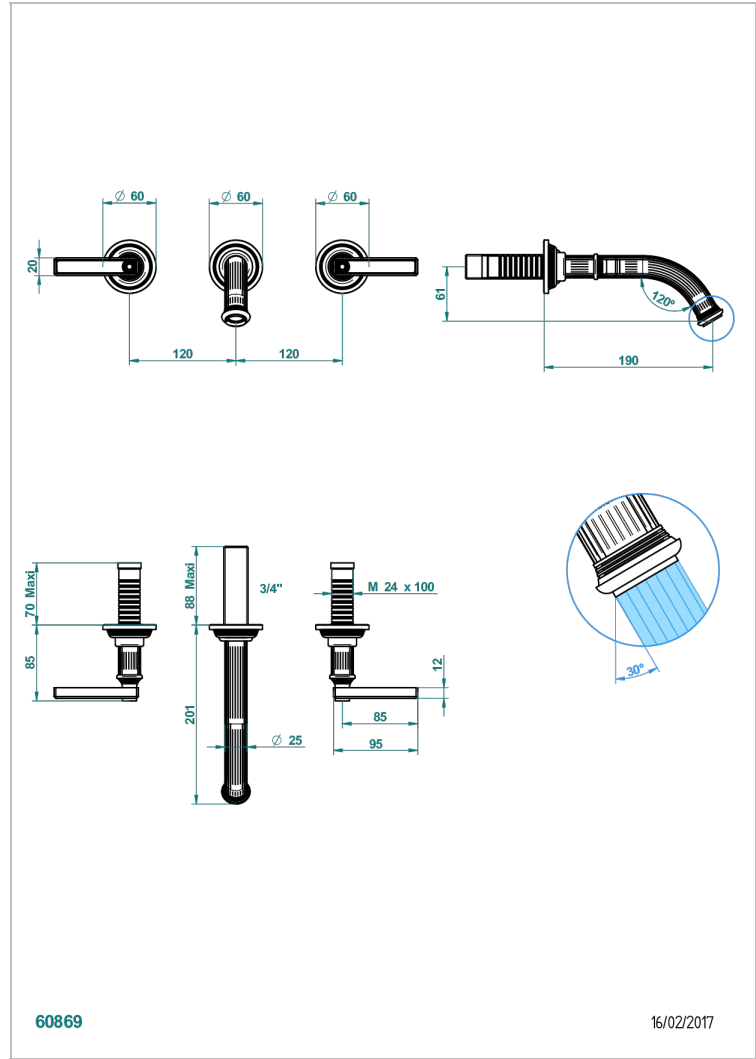

GRAND CENTRAL ONYX BLANC A MANETTES

U9S-40GB

Garniture pour mélangeur de lavabo mural, bec goliath

THG[®]
PARIS

CARACTÉRISTIQUES

- Grand Central Onyx blanc à manettes
- Garniture pour mélangeur de lavabo mural, bec goliath

PRODUITS ASSOCIÉS

- Ref. G00-40AC Partie à encastrer pour mélangeur mural - version croisillons
- Ref. G00-40AM Partie à encastrer pour mélangeur mural - version manettes

FINITIONS DISPONIBLES

Bronze clair - D01
Chromé - A02
Chromé mat - C02
Doré brillant - F01
Doré mat - F07
Laiton fumé naturel - A13

Nickel brillant - B01
Nickel mat - C01
Noir mat céramique - D30
Or pâle - F30
Or pâle mat - F31
Pvd blush - H62

Pvd blush mat - H60
Pvd couleur bronze brown - F33
Pvd couleur bronze brown - mat - F34
Pvd couleur doré - H52
Pvd couleur doré mat - H53
Pvd couleur laiton - H49

Pvd couleur laiton mat - H50
Pvd couleur nickel - H55
Pvd couleur nickel mat - H56
Pvd graphite - H64
Pvd graphite mat - H65
Pvd umber - H66

Pvd umber mat - H67
Vieux cuivre rouge mat - H07
Vieux nickel - H28