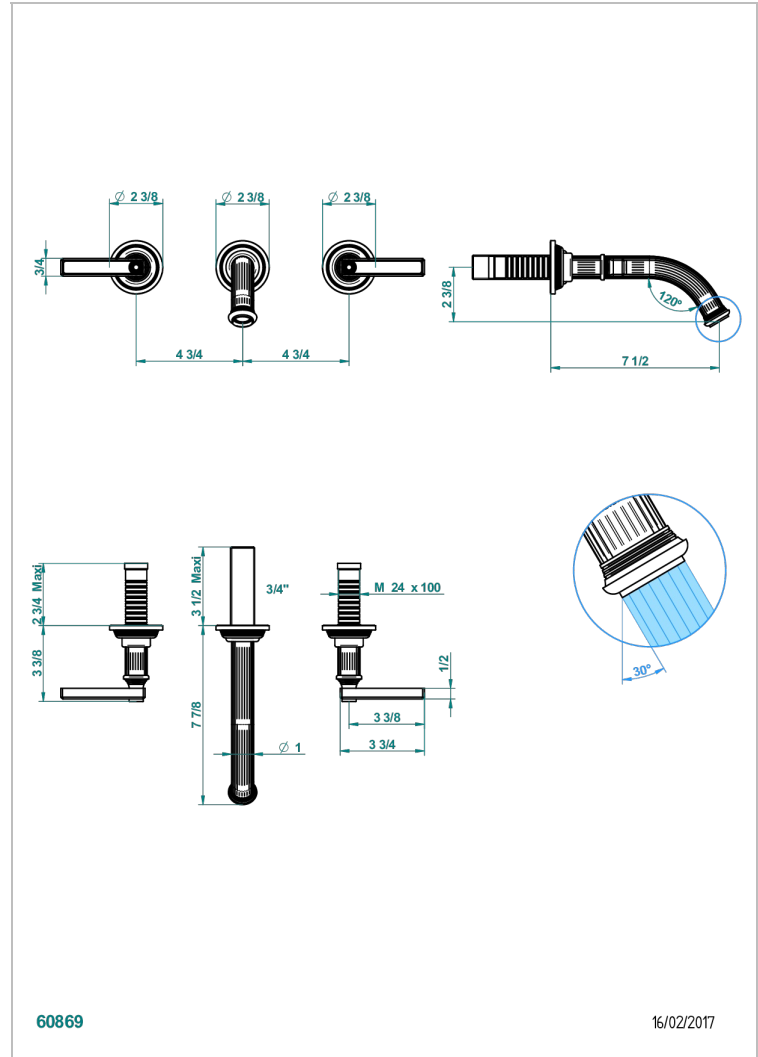

GRAND CENTRAL ONYX BLANC A MANETTES

U9S-40GB

Garniture pour mélangeur de lavabo mural, bec goliath

THG[®]
PARIS

CARACTÉRISTIQUES

- Grand Central Onyx blanc à manettes
- Garniture pour mélangeur de lavabo mural, bec goliath

PRODUITS ASSOCIÉS

- Ref. G00-40AC Partie à encastrer pour mélangeur mural - version croisillons
- Ref. G00-40AM Partie à encastrer pour mélangeur mural - version manettes

FINITIONS DISPONIBLES

Bronze clair - D01
Chromé - A02
Chromé mat - C02
Doré brillant - F01
Doré mat - F07
Laiton fumé naturel - A13

Nickel brillant - B01
Nickel mat - C01
Noir mat céramique - D30
Or pâle - F30
Or pâle mat - F31
Pvd blush - H62

Pvd blush mat - H60
Pvd couleur bronze brown - F33
Pvd couleur bronze brown - mat - F34
Pvd couleur doré - H52
Pvd couleur doré mat - H53
Pvd couleur laiton - H49