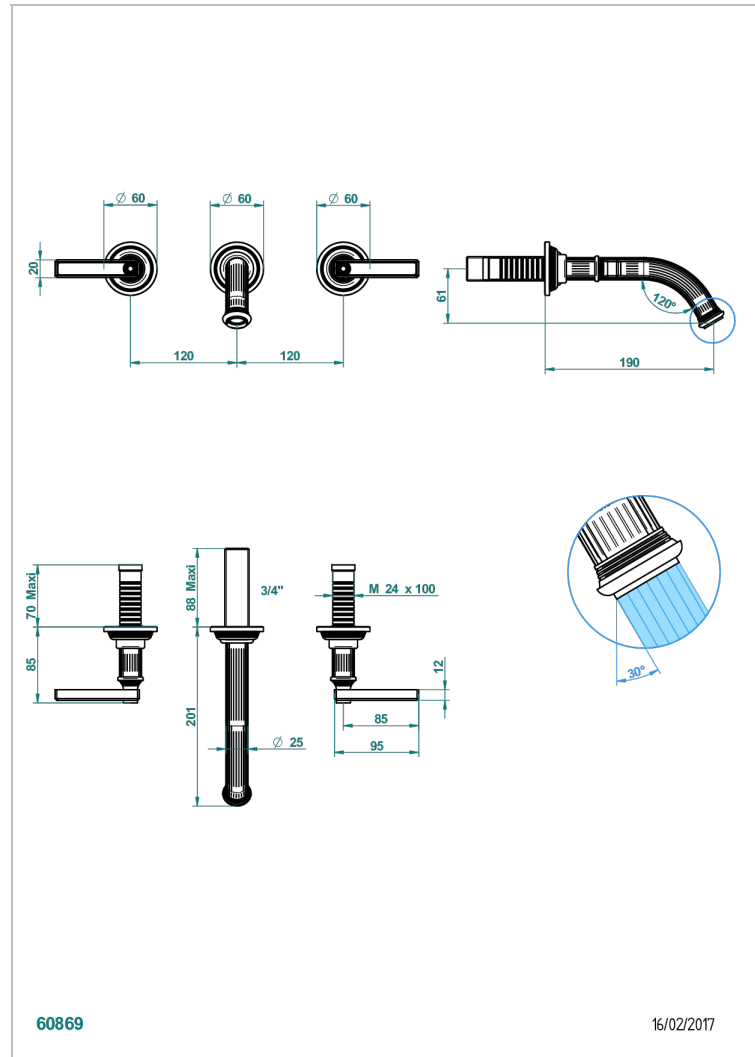

# GRAND CENTRAL ONYX BLANC A MANETTES

U9S-40GB

Garniture pour mélangeur de lavabo mural, bec goliath

THG<sup>®</sup>  
PARIS

## CARACTÉRISTIQUES

- Grand Central Onyx blanc à manettes
- Garniture pour mélangeur de lavabo mural, bec goliath

## PRODUITS ASSOCIÉS

- Ref. G00-40AC Partie à encastrer pour mélangeur mural - version croisillons
- Ref. G00-40AM Partie à encastrer pour mélangeur mural - version manettes