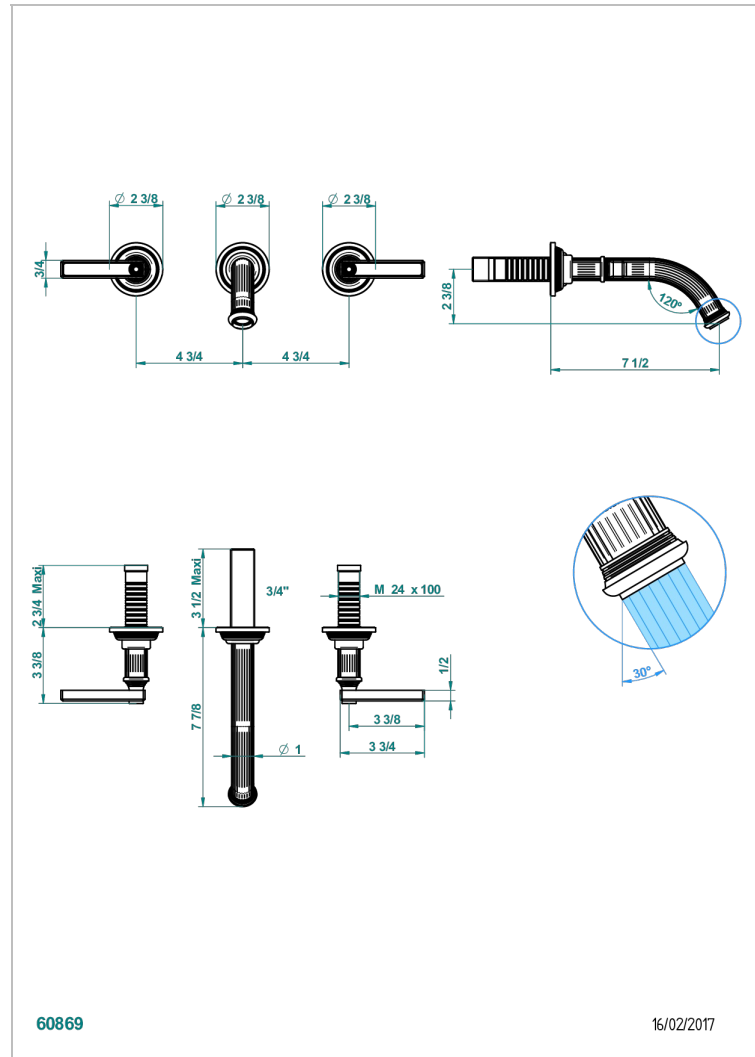

# GRAND CENTRAL ONYX BLANC A MANETTES

U9S-40GB

Garniture pour mélangeur de lavabo mural, bec goliath

THG<sup>®</sup>  
PARIS

## CARACTÉRISTIQUES

- Grand Central Onyx blanc à manettes
- Garniture pour mélangeur de lavabo mural, bec goliath

## PRODUITS ASSOCIÉS

- Ref. G00-40AC Partie à encastrer pour mélangeur mural - version croisillons
- Ref. G00-40AM Partie à encastrer pour mélangeur mural - version manettes