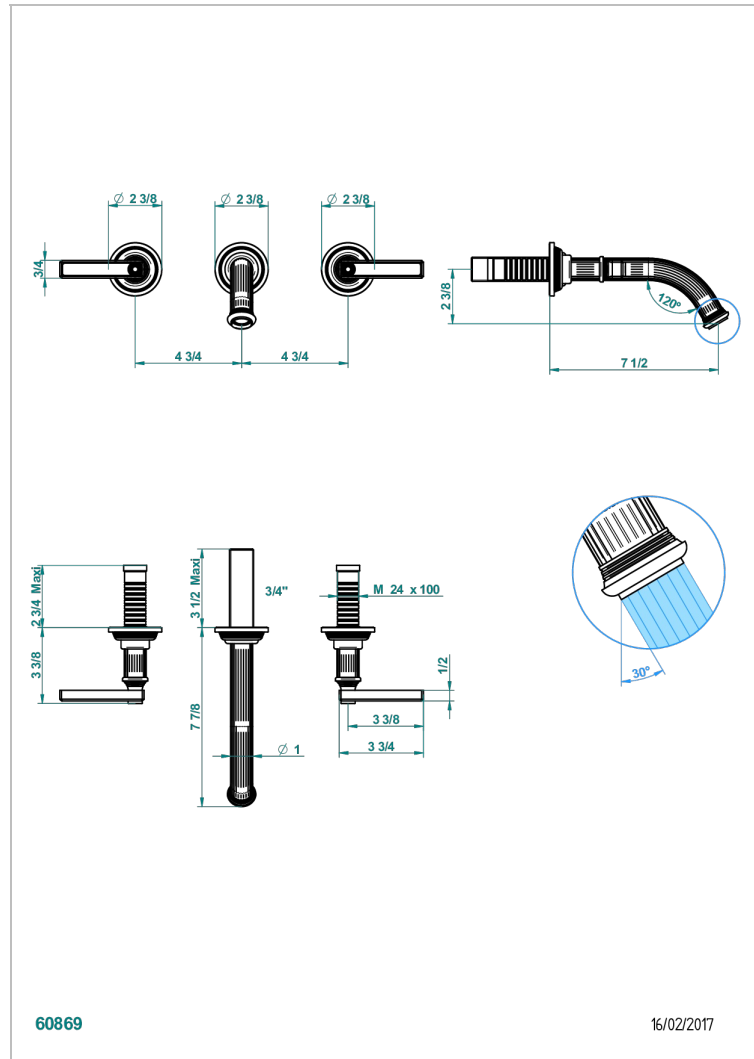

GRAND CENTRAL WHITE ONYX WITH LEVER HANDLES

U9S-40GB

Garnitur für Waschtischbatterie zur Wandmontage, Goliath Auslauf

THG[®]
PARIS

EIGENSCHAFTEN

- Grand central White Onyx with lever handles
- Garnitur für Waschtischbatterie zur Wandmontage, Goliath Auslauf

ÄHNLICHE PRODUKTE

- Ref. G00-40AC Up-teil für wandarmatur
- Ref. G00-40AM Up-teil für wandarmatur

VERFÜGBARE OBERFLÄCHEN

Altnickel - H28
Blassgold - F30
Blassgold matt unlackiert - F31
Bronze hell - D01
Chrom - A02
Chrom matt - C02