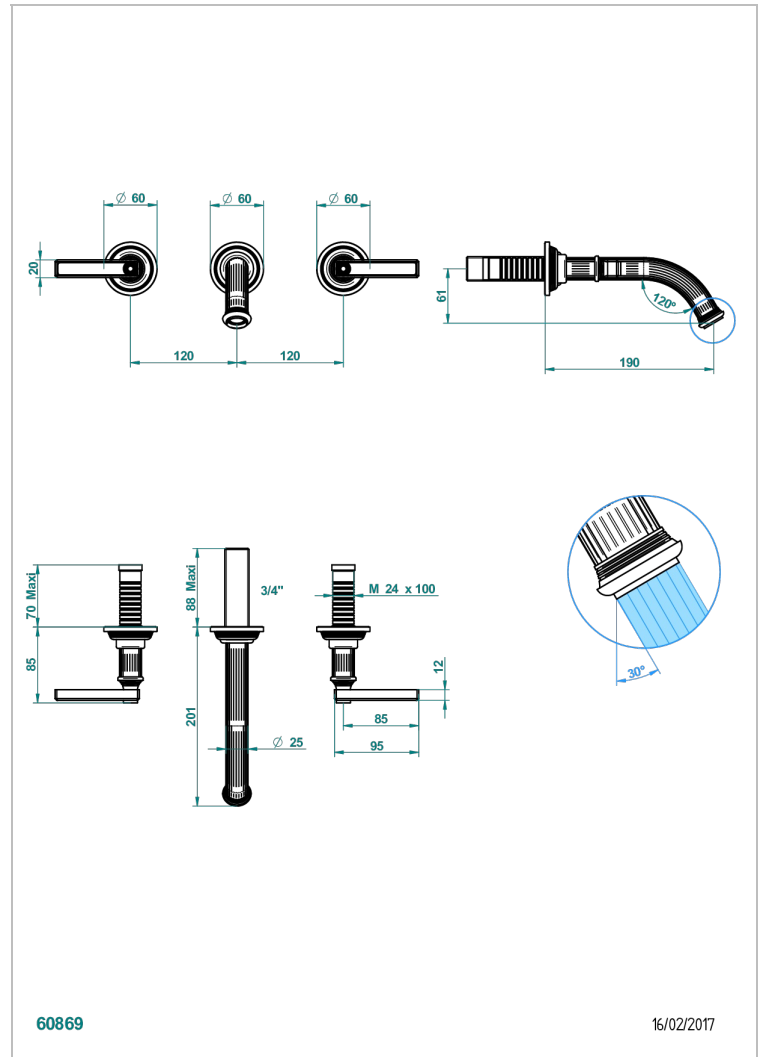

# GRAND CENTRAL ONYX BLANC A MANETTES

U9S-40GB

Garniture pour mélangeur de lavabo mural, bec goliath

THG<sup>®</sup>  
PARIS

## CARACTÉRISTIQUES

- Grand Central Onyx blanc à manettes
- Garniture pour mélangeur de lavabo mural, bec goliath

## PRODUITS ASSOCIÉS

- Ref. G00-40AC Partie à encastrer pour mélangeur mural - version croisillons
- Ref. G00-40AM Partie à encastrer pour mélangeur mural - version manettes