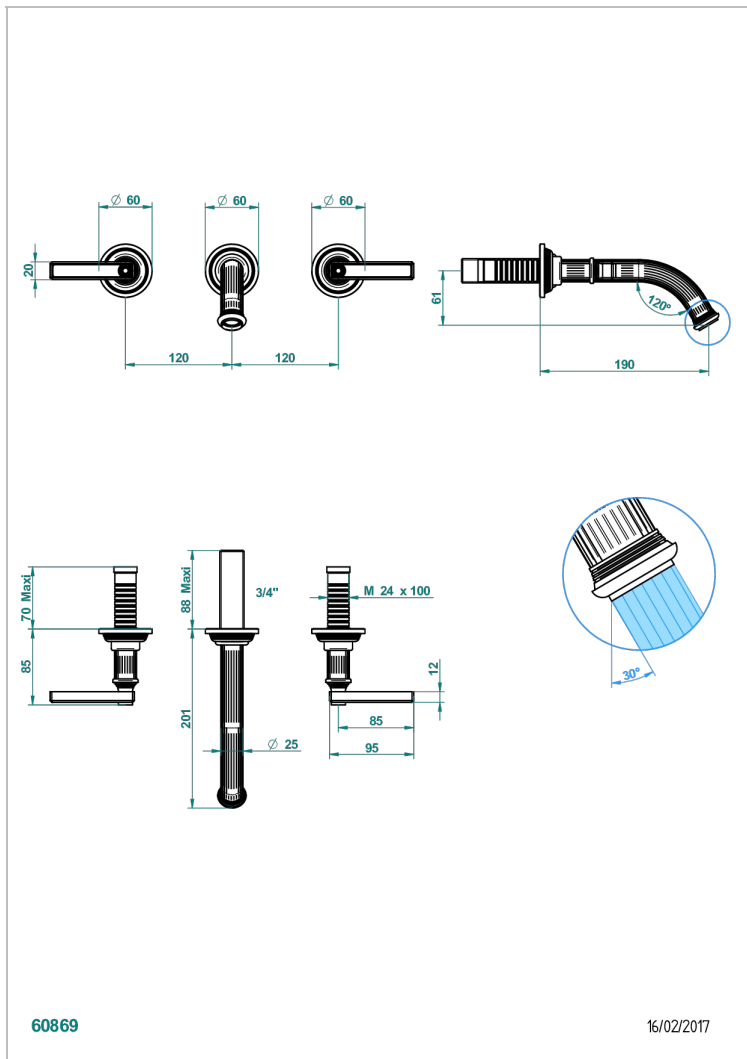

GRAND CENTRAL WHITE ONYX WITH LEVER HANDLES

U9S-40GB

THG[®]
PARIS

Grifería para mezclador de lavabo de pared, caño goliat

CARACTERÍSTICAS

- Grand central White Onyx with lever handles
- Grifería para mezclador de lavabo de pared, caño goliat

PRODUCTOS RELACIONADOS

- Ref. G00-40AC Rough parts for wall mounted 3 hole mixer, cross handle version
- Ref. G00-40AM Rough parts for wall mounted 3 hole mixer, lever handle version

ACABADOS DISPONIBLES