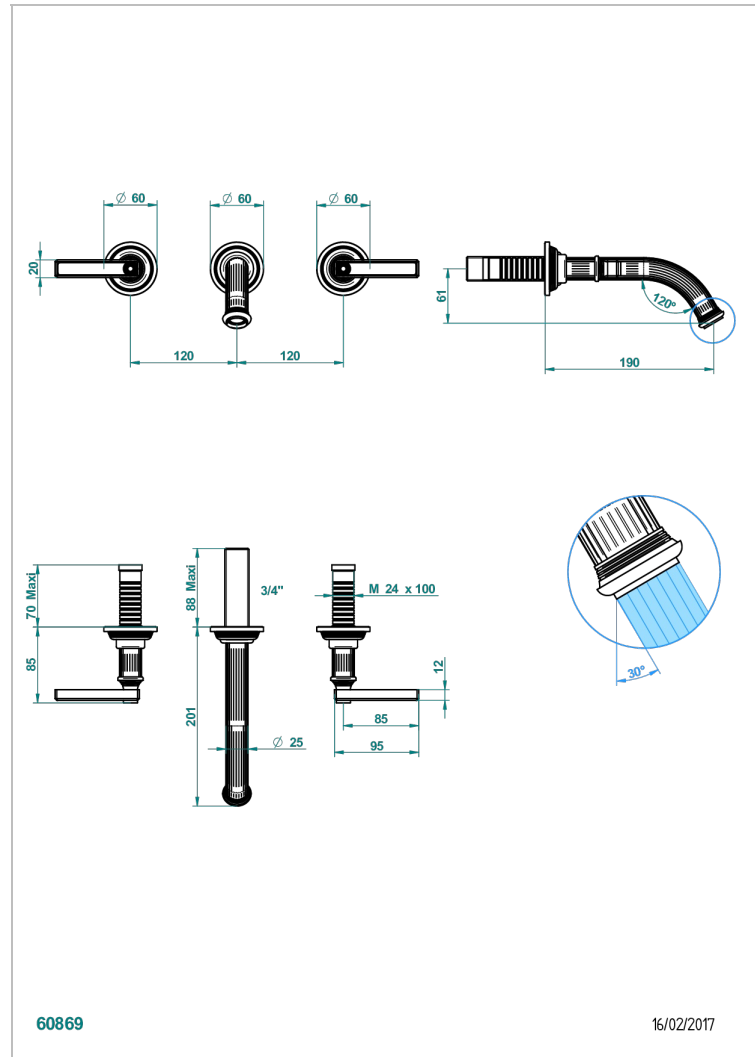

GRAND CENTRAL WHITE ONYX WITH LEVER HANDLES

U9S-40GB

Garnitur für Waschtischbatterie zur Wandmontage, Goliath Auslauf

THG[®]
PARIS

EIGENSCHAFTEN

- Grand central White Onyx with lever handles
- Garnitur für Waschtischbatterie zur Wandmontage, Goliath Auslauf

ÄHNLICHE PRODUKTE

- Ref. G00-40AC Up-teil für wandarmatur
- Ref. G00-40AM Up-teil für wandarmatur

VERFÜGBARE OBERFLÄCHEN

Altnickel - H28
Blassgold - F30
Blassgold matt unlackiert - F31
Bronze hell - D01
Chrom - A02
Chrom matt - C02