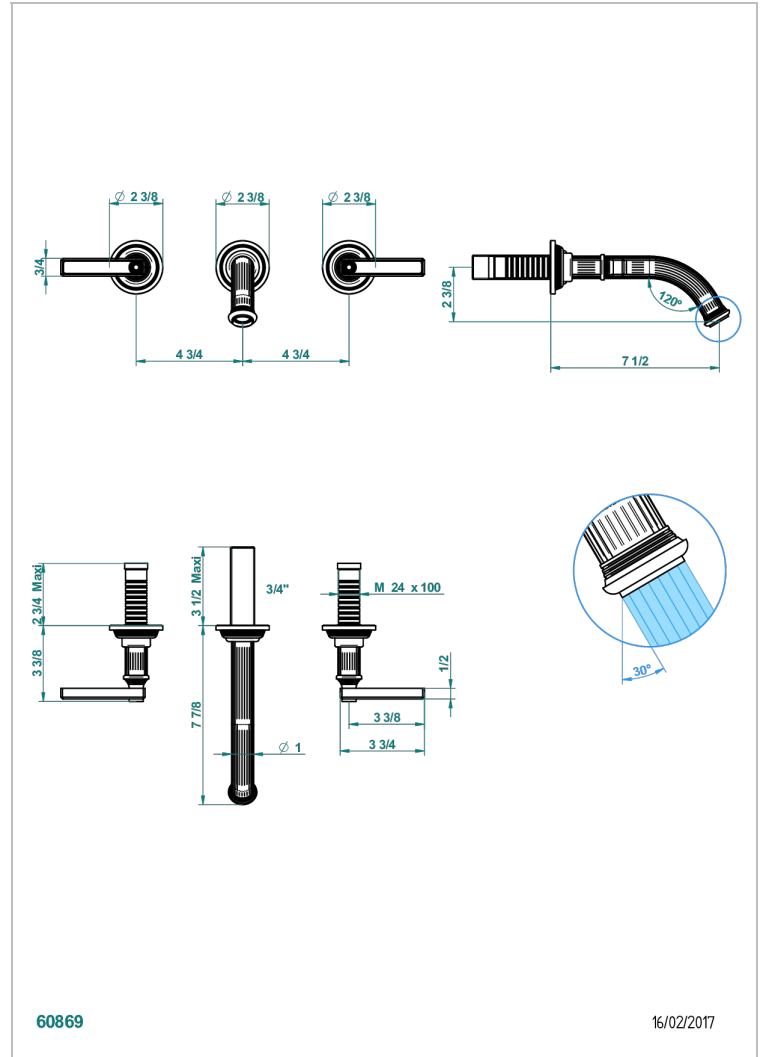

# GRAND CENTRAL ONYX BLANC A MANETTES

U9S-40GB

Garniture pour mélangeur de lavabo mural, bec goliath

THG<sup>®</sup>  
PARIS

60869

16/02/2017

## CARACTÉRISTIQUES

- Grand Central Onyx blanc à manettes
- Garniture pour mélangeur de lavabo mural, bec goliath

## PRODUITS ASSOCIÉS

- Ref. G00-40AC Partie à encastrer pour mélangeur mural - version croisillons
- Ref. G00-40AM Partie à encastrer pour mélangeur mural - version manettes