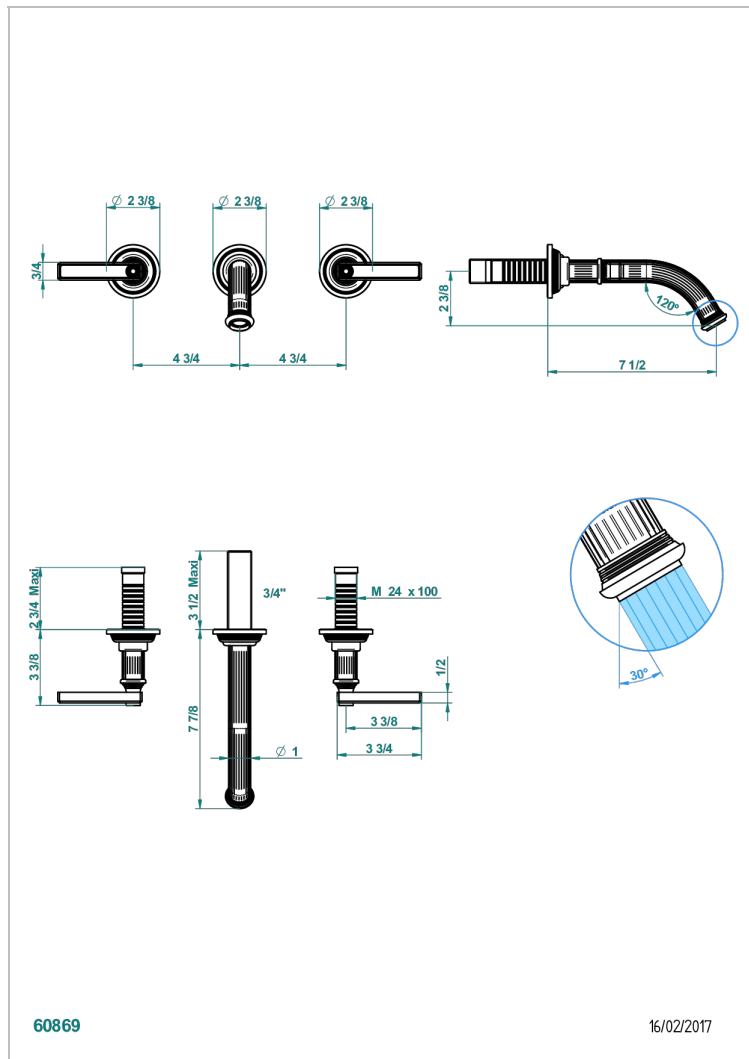

# GRAND CENTRAL WHITE ONYX WITH LEVER HANDLES

U9S-40GB

Grifería para mezclador de lavabo de pared, caño goliat

THG<sup>®</sup>  
PARIS

## CARACTERÍSTICAS

- Grand central White Onyx with lever handles
- Grifería para mezclador de lavabo de pared, caño goliat

## PRODUCTOS RELACIONADOS

- Ref. G00-40AC Rough parts for wall mounted 3 hole mixer, cross handle version
- Ref. G00-40AM Rough parts for wall mounted 3 hole mixer, lever handle version