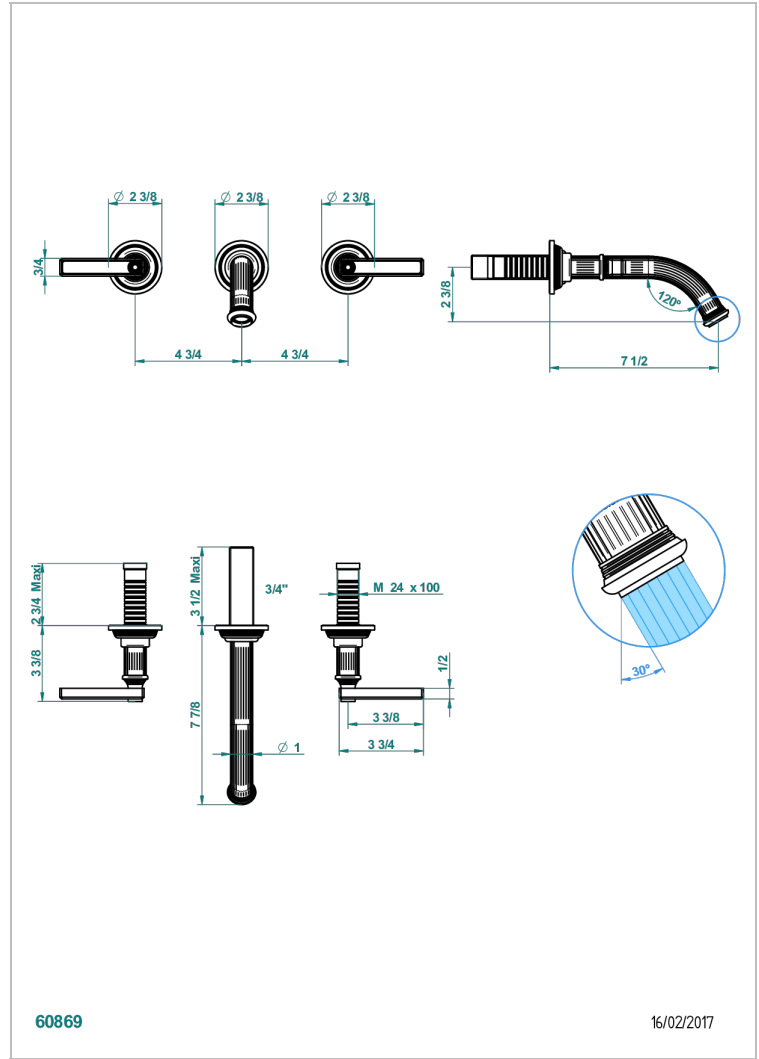

# GRAND CENTRAL WHITE ONYX WITH LEVER HANDLES

U9S-40GB

Garnitur für Waschtischbatterie zur Wandmontage, Goliath Auslauf

THG<sup>®</sup>  
PARIS

60869

16/02/2017

## EIGENSCHAFTEN

- Grand central White Onyx with lever handles
- Garnitur für Waschtischbatterie zur Wandmontage, Goliath Auslauf

## ÄHNLICHE PRODUKTE

- Ref. G00-40AC Up-teil für wandarmatur
- Ref. G00-40AM Up-teil für wandarmatur