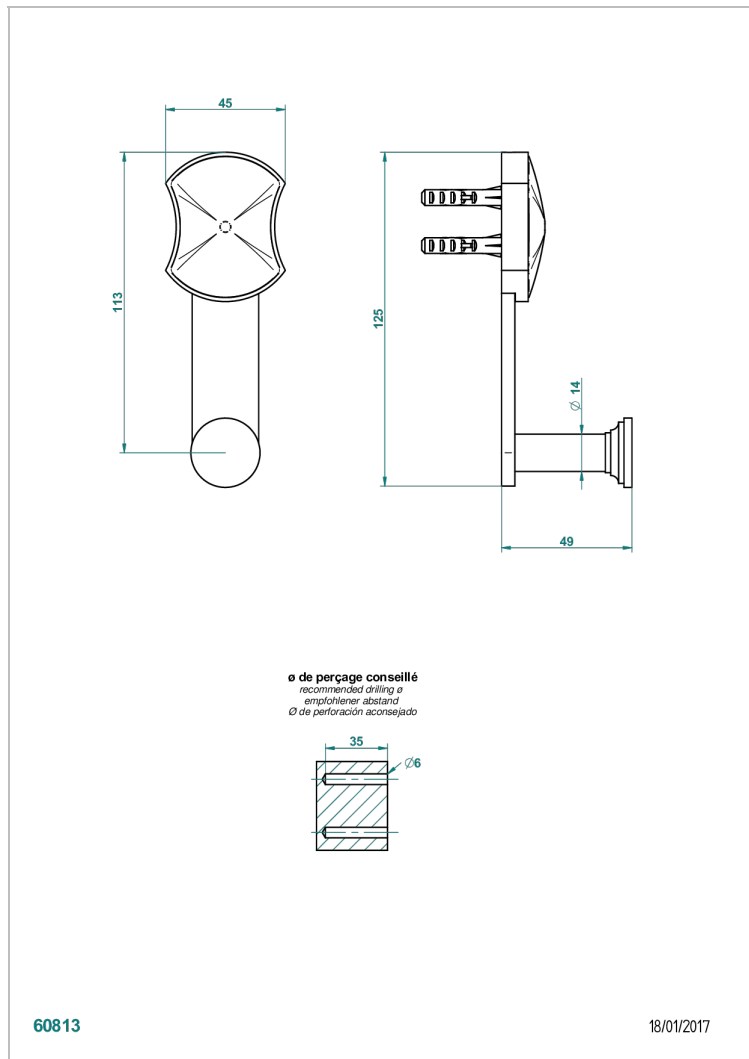

INFINI WHITE PORCELAIN WITH GOLD DECOR

U2F-517

Percha de baño

CARACTERÍSTICAS

- Infini White Porcelain with Gold decor
- Percha de baño

ACABADOS DISPONIBLES

Bronce claro - D01
Cerámica negra mate - D30
Cobre viejo mate - H07
Cromo - A02
Cromo mate - C02
Dorado - F01