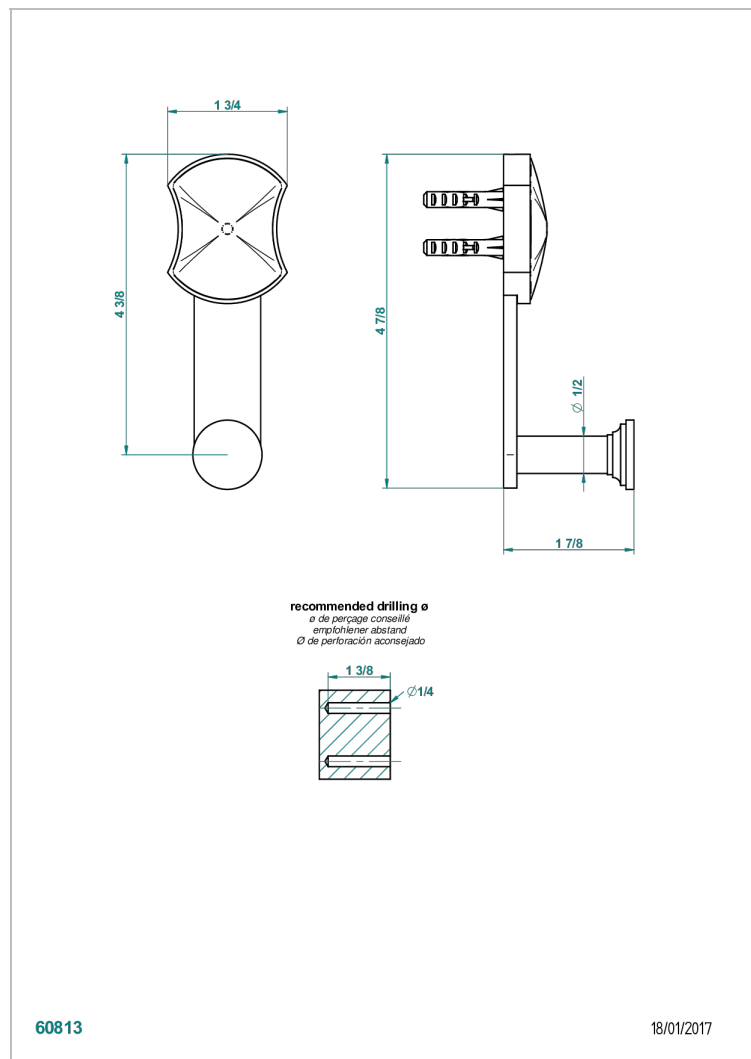

# INFINI WHITE PORCELAIN WITH GOLD DECOR

U2F-517

Percha de baño

## CARACTERÍSTICAS

- Infini White Porcelain with Gold decor
- Percha de baño