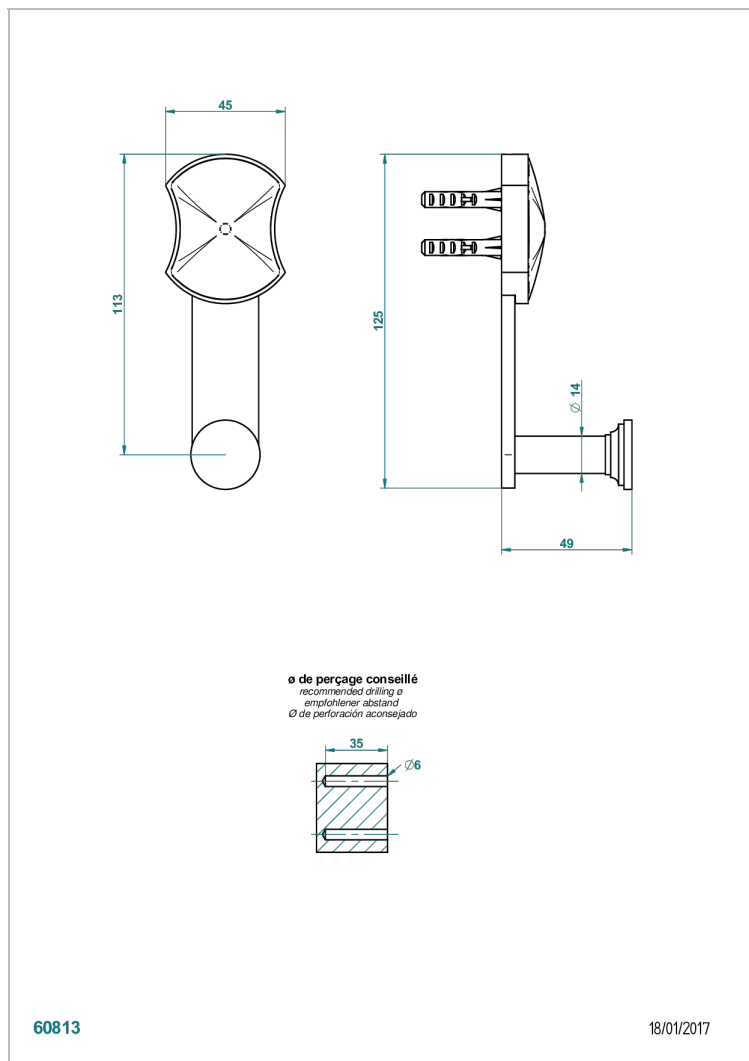

U2F-517

Porte-peignoir

CARACTÉRISTIQUES

- Infini Porcelaine blanche décor or
- Porte-peignoir

FINITIONS DISPONIBLES

Bronze clair - D01
 Chromé - A02
 Chromé mat - C02
 Doré brillant - F01
 Doré mat - F07
 Nickel brillant - B01

Nickel mat - C01
 Noir mat céramique - D30
 Or pâle - F30
 Or pâle mat - F31
 Pvd blush - H62
 Pvd blush mat - H60

Pvd couleur bronze brown - F33
 Pvd couleur bronze brown - mat - F34
 Pvd couleur doré - H52
 Pvd couleur doré mat - H53
 Pvd couleur laiton - H49
 Pvd couleur laiton mat - H50