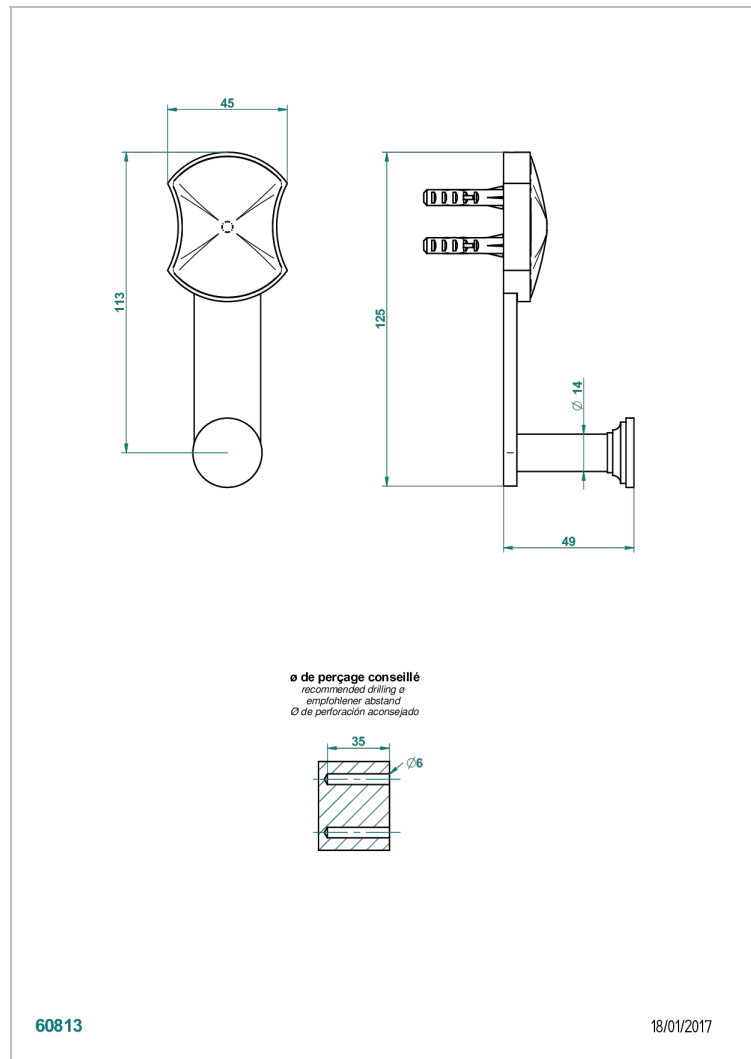

# INFINI WHITE PORCELAIN WITH GOLD DECOR

U2F-517

Percha de baño

60813

18/01/2017

## CARACTERÍSTICAS

- Infini White Porcelain with Gold decor
- Percha de baño