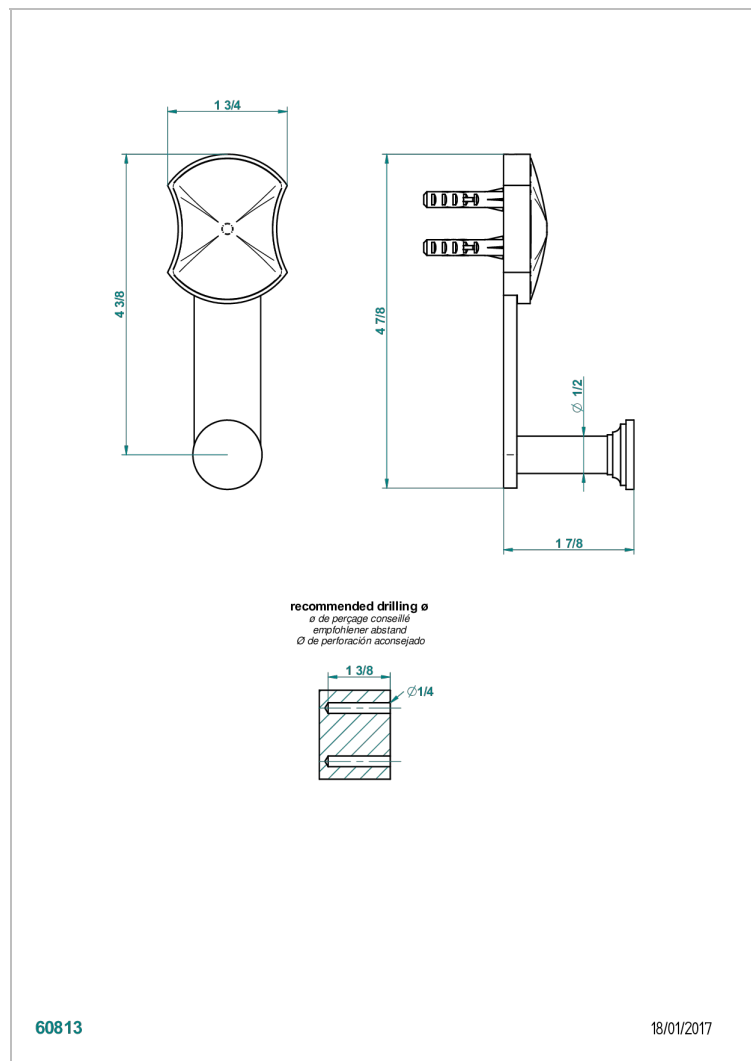

U2F-517

Porte-peignoir

60813

18/01/2017

CARACTÉRISTIQUES

- Infini Porcelaine blanche décor or
- Porte-peignoir

FINITIONS DISPONIBLES

Bronze clair - D01
 Chromé - A02
 Chromé mat - C02
 Doré brillant - F01
 Doré mat - F07
 Nickel brillant - B01