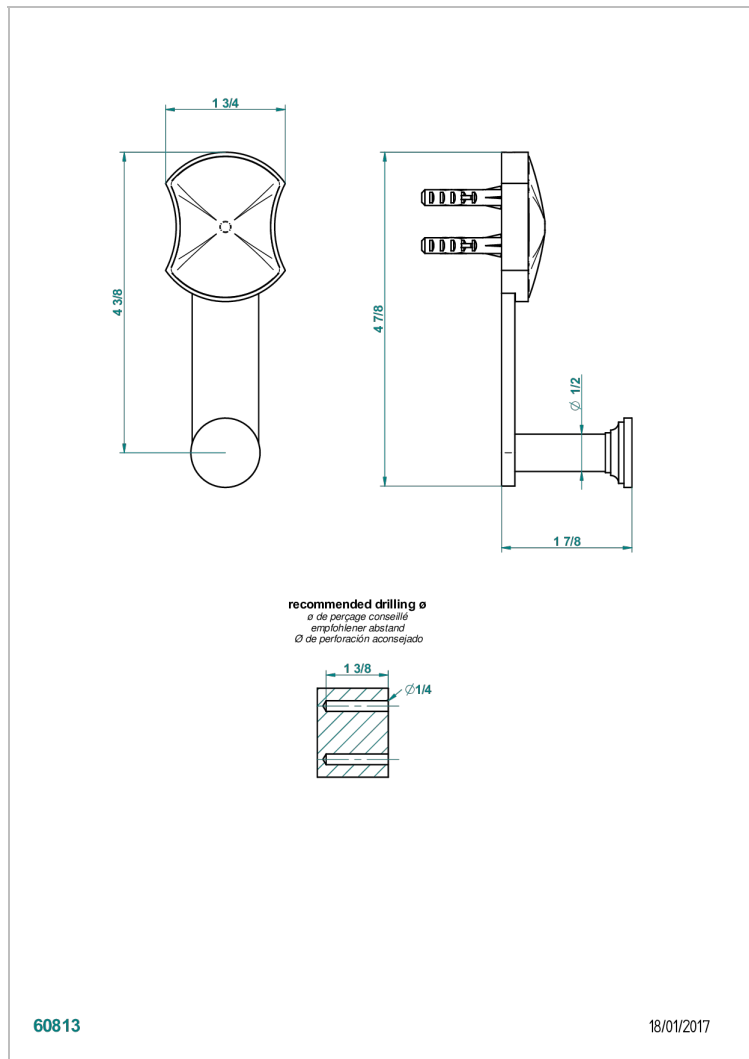

INFINI WHITE PORCELAIN WITH GOLD DECOR

U2F-517

Percha de baño

CARACTERÍSTICAS

- Infini White Porcelain with Gold decor
- Percha de baño

ACABADOS DISPONIBLES

Bronce claro - D01
Cerámica negra mate - D30
Cobre viejo mate - H07
Cromo - A02
Cromo mate - C02
Dorado - F01