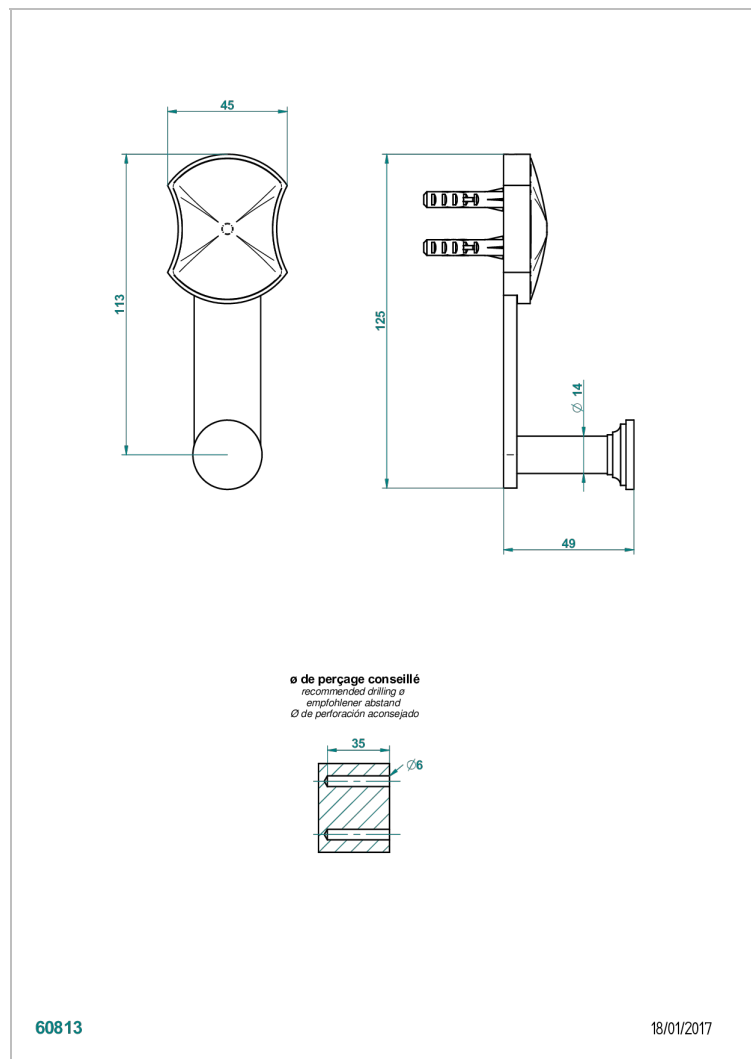

## CARACTÉRISTIQUES

- Infini Porcelaine blanche décor or
- Porte-peignoir