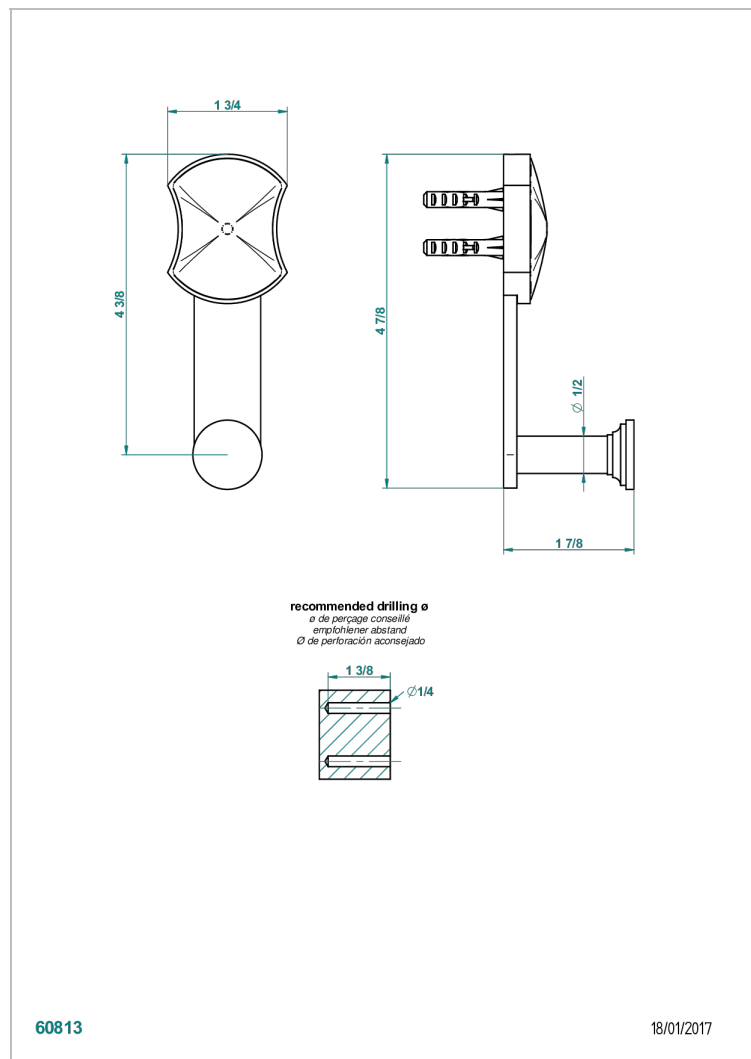

U2F-517

Porte-peignoir

60813

18/01/2017

CARACTÉRISTIQUES

- Infini Porcelaine blanche décor or
- Porte-peignoir

FINITIONS DISPONIBLES

Bronze clair - D01
 Chromé - A02
 Chromé mat - C02
 Doré brillant - F01
 Doré mat - F07
 Nickel brillant - B01