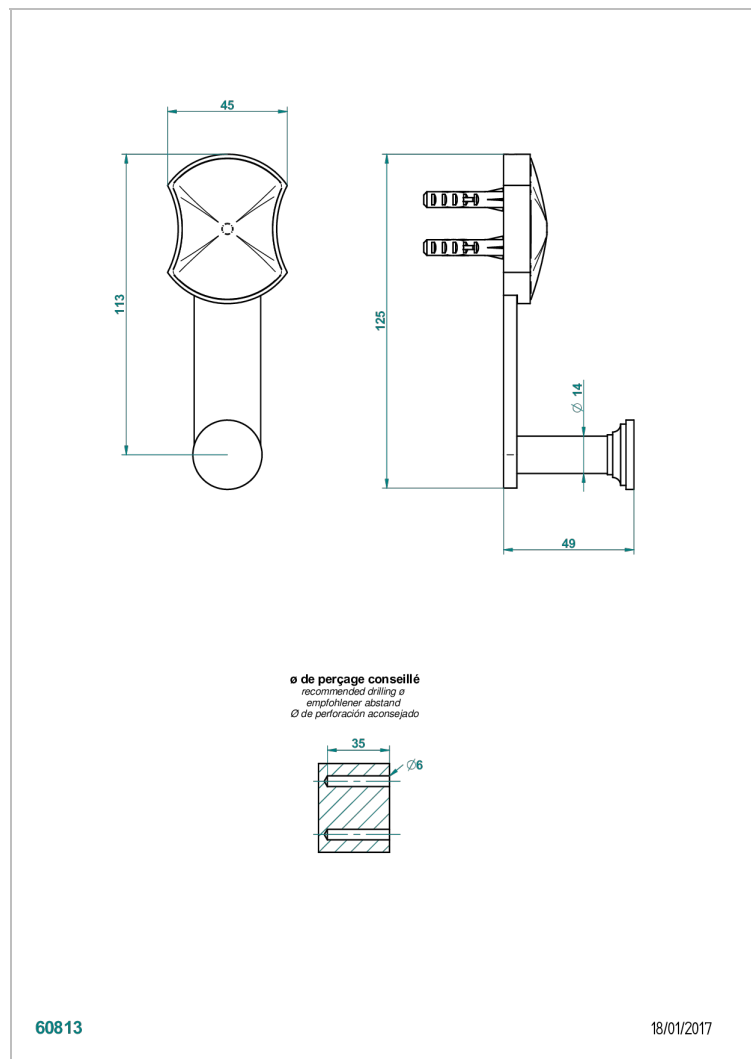

U2E-517

Porte-peignoir

CARACTÉRISTIQUES

- Infini Porcelaine blanche décor platine
- Porte-peignoir

FINITIONS DISPONIBLES

Bronze clair - D01
Chromé - A02
Chromé mat - C02
Doré brillant - F01
Doré mat - F07
Nickel brillant - B01