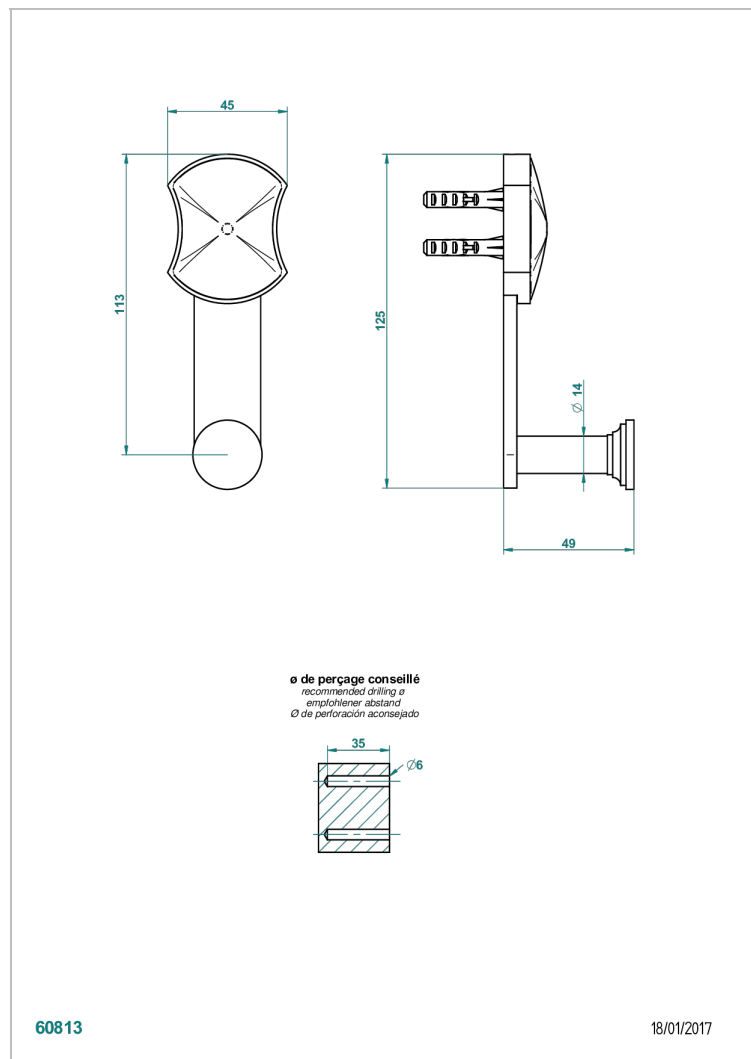

# INFINI WHITE PORCELAIN WITH PLATINUM DECOR

U2E-517

Percha de baño

60813

18/01/2017

## CARACTERÍSTICAS

- Infini White Porcelain with Platinum decor
- Percha de baño