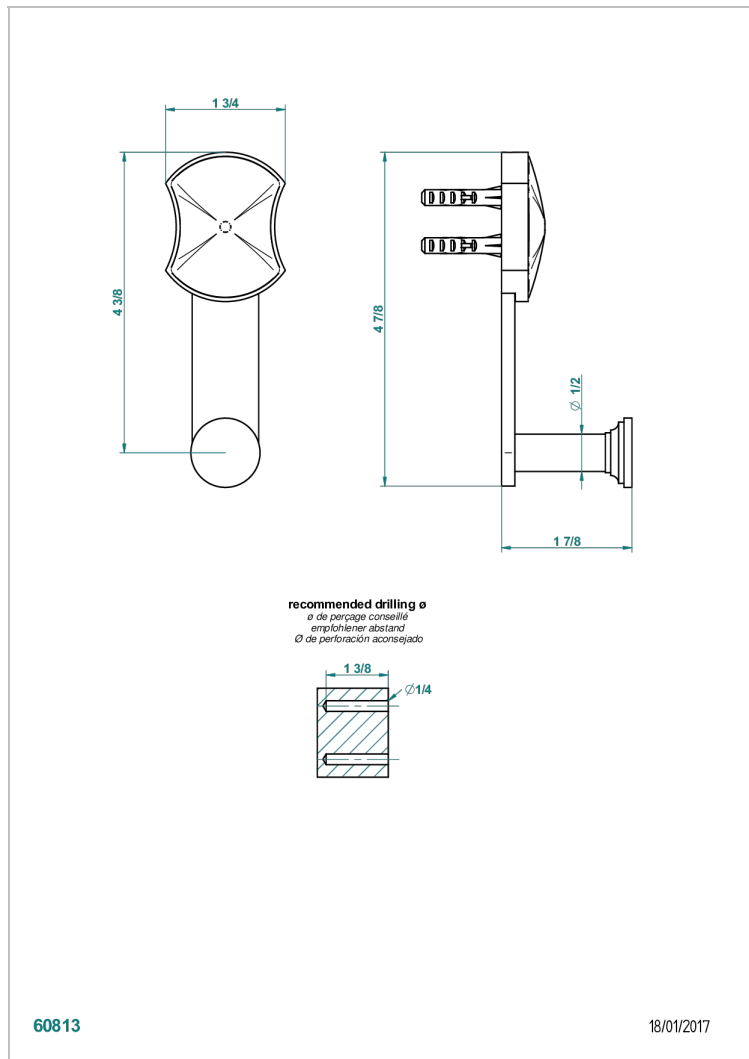

U2E-517

Porte-peignoir

60813

18/01/2017

CARACTÉRISTIQUES

- Infini Porcelaine blanche décor platine
- Porte-peignoir

FINITIONS DISPONIBLES

Bronze clair - D01
 Chromé - A02
 Chromé mat - C02
 Doré brillant - F01
 Doré mat - F07
 Nickel brillant - B01