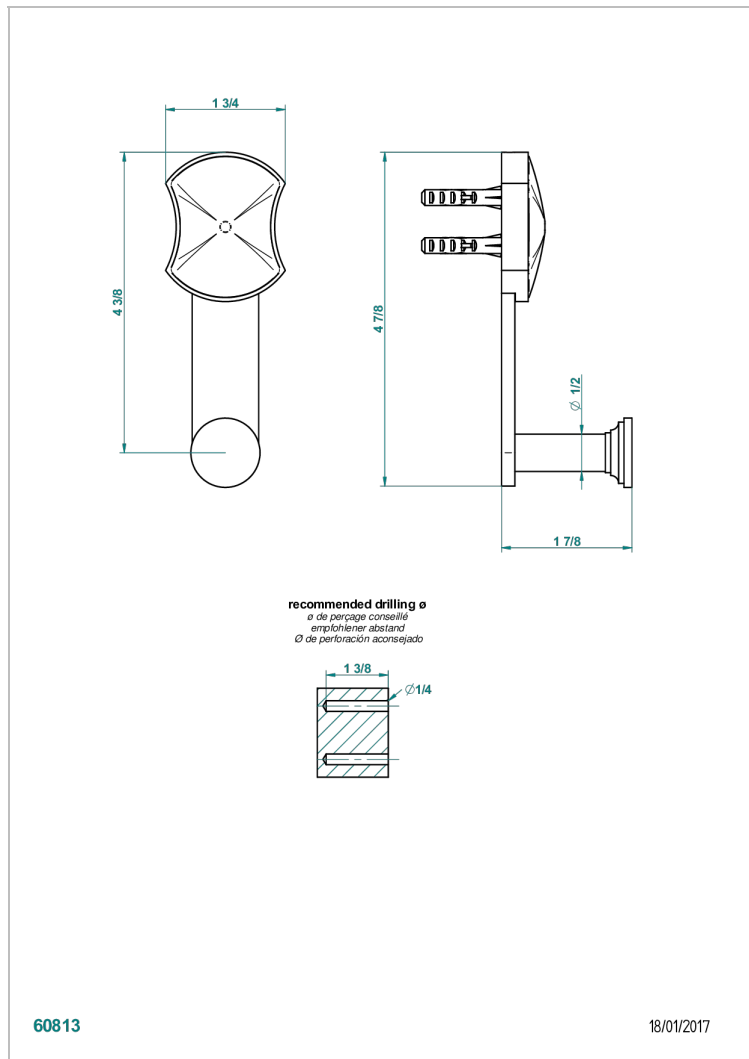

INFINI WHITE PORCELAIN WITH PLATINUM DECOR

U2E-517

Percha de baño

CARACTERÍSTICAS

- Infini White Porcelain with Platinum decor
- Percha de baño

ACABADOS DISPONIBLES

Bronce claro - D01
Cerámica negra mate - D30
Cobre viejo mate - H07
Cromo - A02
Cromo mate - C02
Dorado - F01