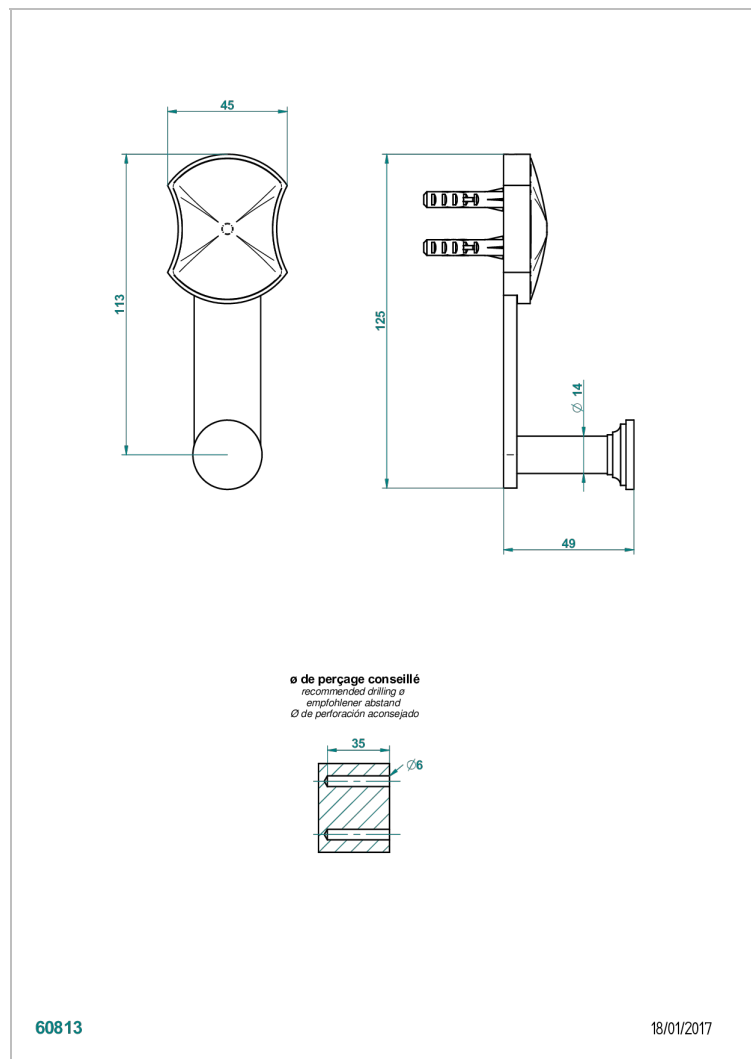

INFINI WHITE PORCELAIN WITH PLATINUM DECOR

U2E-517

Percha de baño

CARACTERÍSTICAS

- Infini White Porcelain with Platinum decor
- Percha de baño

ACABADOS DISPONIBLES

Bronce claro - D01
Cerámica negra mate - D30
Cobre viejo mate - H07
Cromo - A02
Cromo mate - C02
Dorado - F01