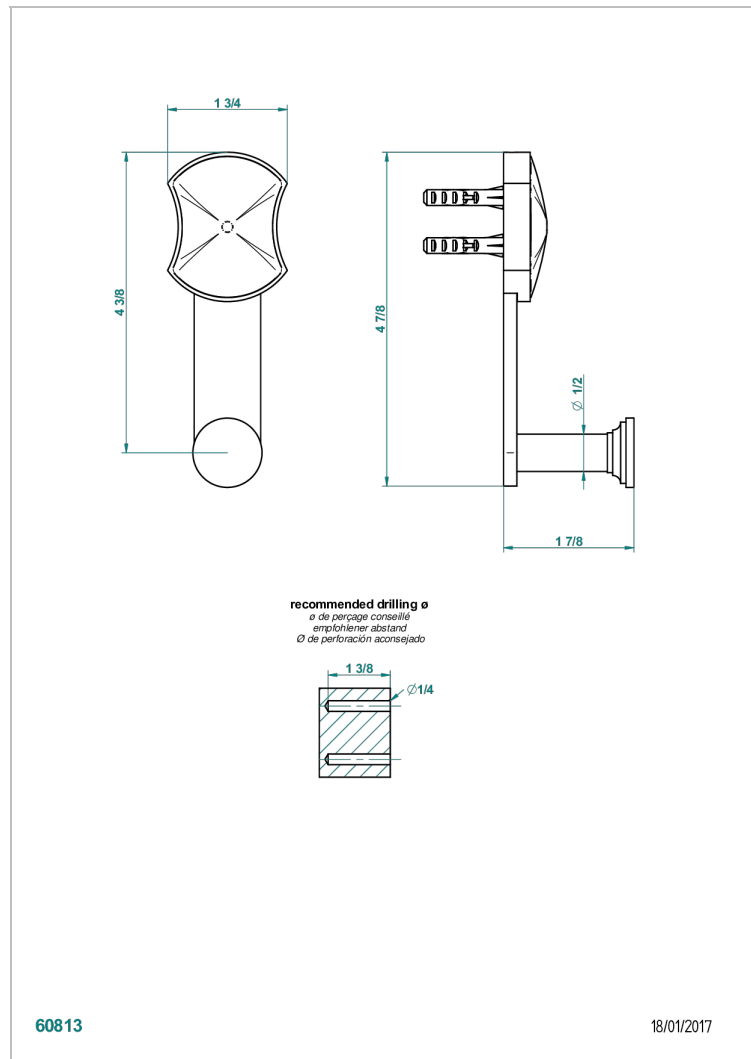

U2E-517

Porte-peignoir

CARACTÉRISTIQUES

- Infini Porcelaine blanche décor platine
- Porte-peignoir

FINITIONS DISPONIBLES

Bronze clair - D01
 Chromé - A02
 Chromé mat - C02
 Doré brillant - F01
 Doré mat - F07
 Nickel brillant - B01