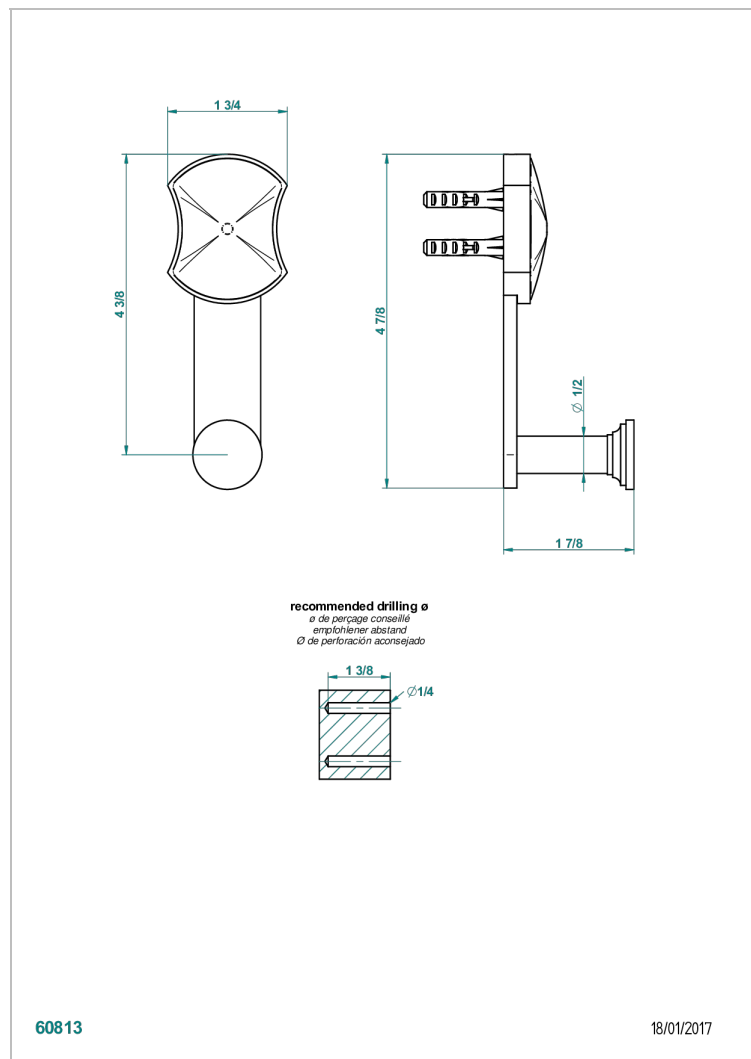

# INFINI WHITE PORCELAIN WITH PLATINUM DECOR

U2E-517

Percha de baño

## CARACTERÍSTICAS

- Infini White Porcelain with Platinum decor
- Percha de baño