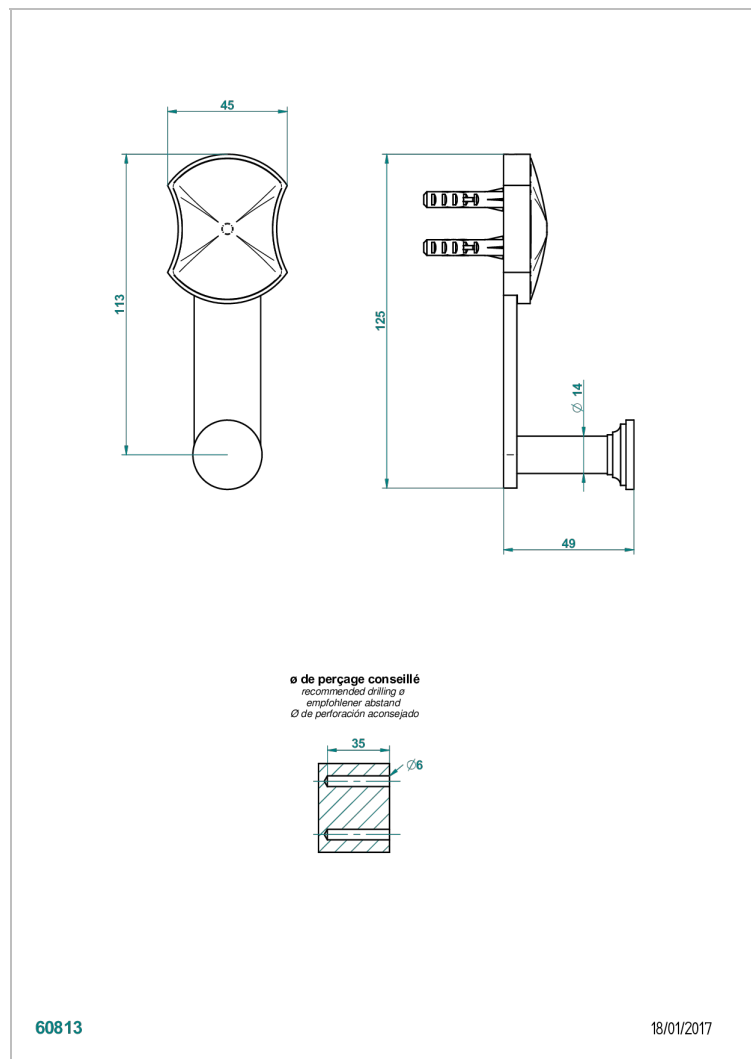

## CARACTÉRISTIQUES

- Infini Porcelaine blanche décor platine
- Porte-peignoir