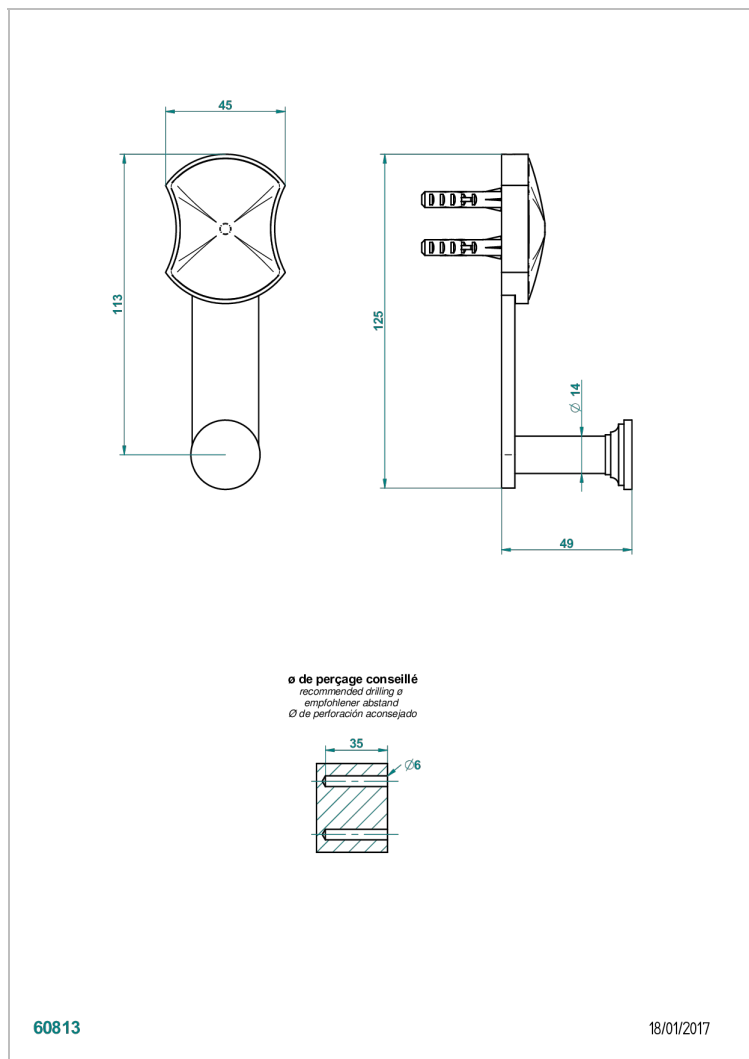

# INFINI WHITE PORCELAIN WITH PLATINUM DECOR

U2E-517

Percha de baño

60813

18/01/2017

## CARACTERÍSTICAS

- Infini White Porcelain with Platinum decor
- Percha de baño