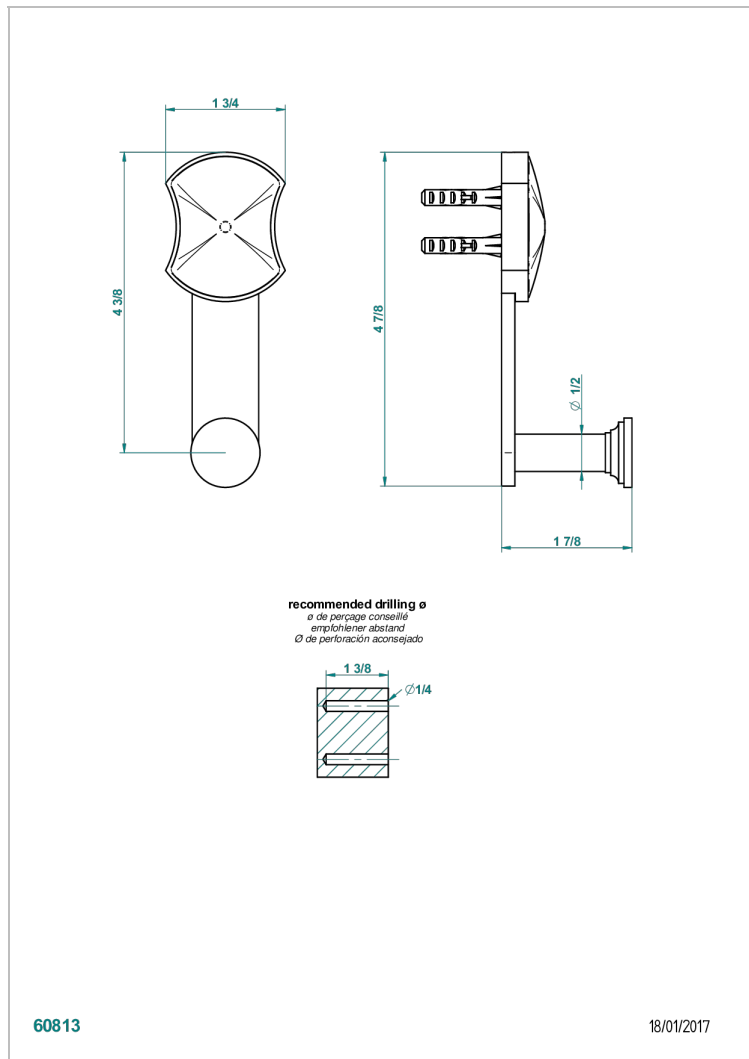

U2E-517

Porte-peignoir

CARACTÉRISTIQUES

- Infini Porcelaine blanche décor platine
- Porte-peignoir

FINITIONS DISPONIBLES

Bronze clair - D01
 Chromé - A02
 Chromé mat - C02
 Doré brillant - F01
 Doré mat - F07
 Nickel brillant - B01

Nickel mat - C01
 Noir mat céramique - D30
 Or pâle - F30
 Or pâle mat - F31
 Pvd blush - H62
 Pvd blush mat - H60

Pvd couleur bronze brown - F33
 Pvd couleur bronze brown - mat - F34
 Pvd couleur doré - H52
 Pvd couleur doré mat - H53
 Pvd couleur laiton - H49
 Pvd couleur laiton mat - H50