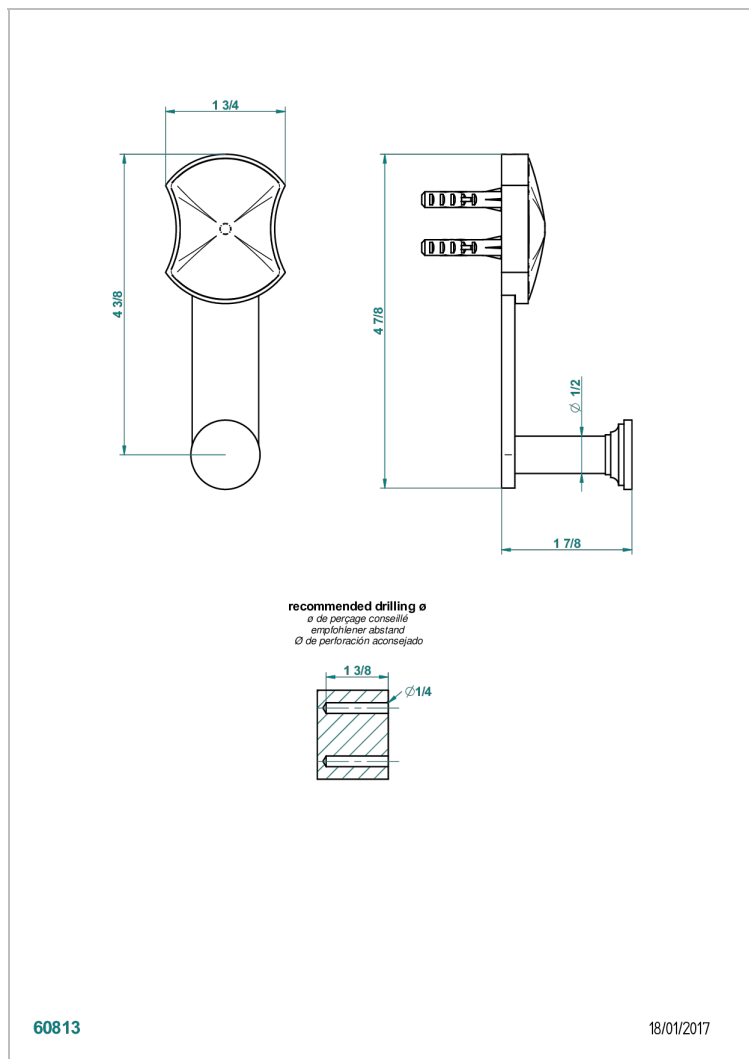

INFINI WHITE PORCELAIN WITH PLATINUM DECOR

U2E-517

Percha de baño

CARACTERÍSTICAS

- Infini White Porcelain with Platinum decor
- Percha de baño

ACABADOS DISPONIBLES

Bronce claro - D01
Cerámica negra mate - D30
Cobre viejo mate - H07
Cromo - A02
Cromo mate - C02
Dorado - F01