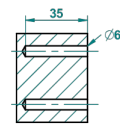

60813

18/01/2017

CARACTERÍSTICAS

- Infini porcelana blanca
- Percha de baño

ACABADOS DISPONIBLES

Bronce claro - D01
Cerámica negra mate - D30
Cobre viejo mate - H07
Cromo - A02
Cromo mate - C02
Dorado - F01

Dorado mate - F07
Dorado pálido - F30
Dorado pálido mate (sin barniz) - F31
Níquel - B01
Níquel mate - C01
Níquel viejo - H28

Pvd blush - H62
Pvd blush mate - H60
Pvd color latón - H49
Pvd color latón mate - H50
Pvd color níquel - H55
Pvd color níquel mate - H56

Pvd color oro - H52
Pvd color oro mate - H53
Pvd grafito - H64
Pvd grafito mate - H65
Pvd marrón bronce - F33
Pvd marrón bronce mate - F34

Pvd umber - H66
Pvd umber mate - H67