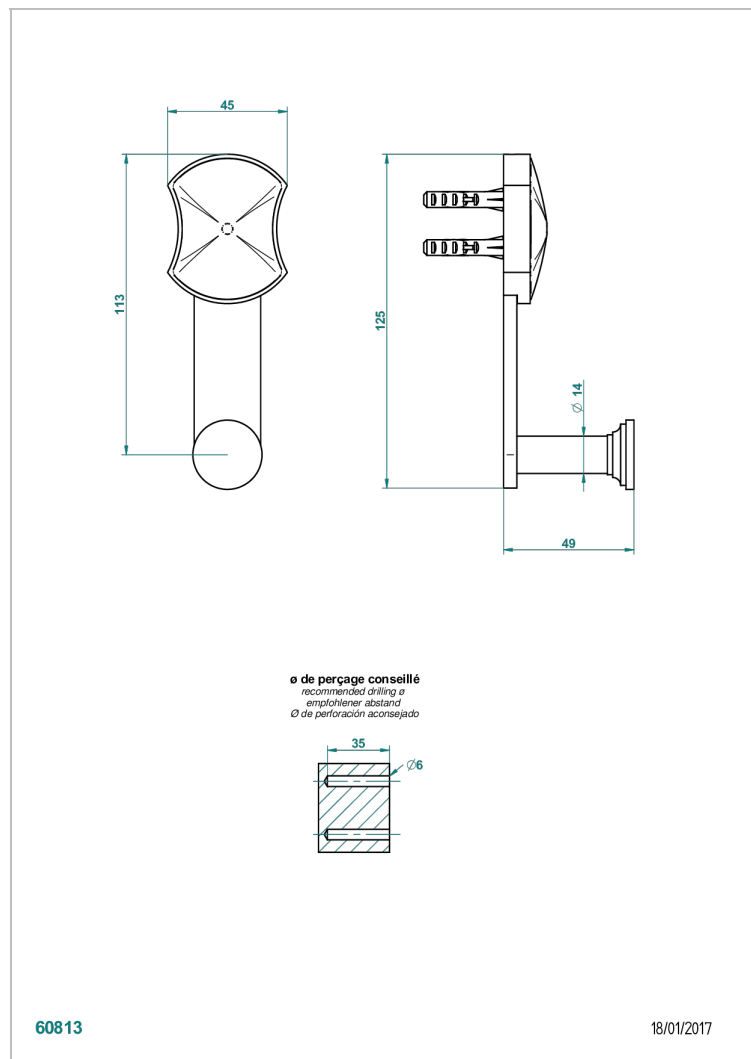

U2D-517

Porte-peignoir

60813

18/01/2017

CARACTÉRISTIQUES

- Infini Porcelaine blanche
- Porte-peignoir

FINITIONS DISPONIBLES

Bronze clair - D01
Chromé - A02
Chromé mat - C02
Doré brillant - F01
Doré mat - F07
Nickel brillant - B01