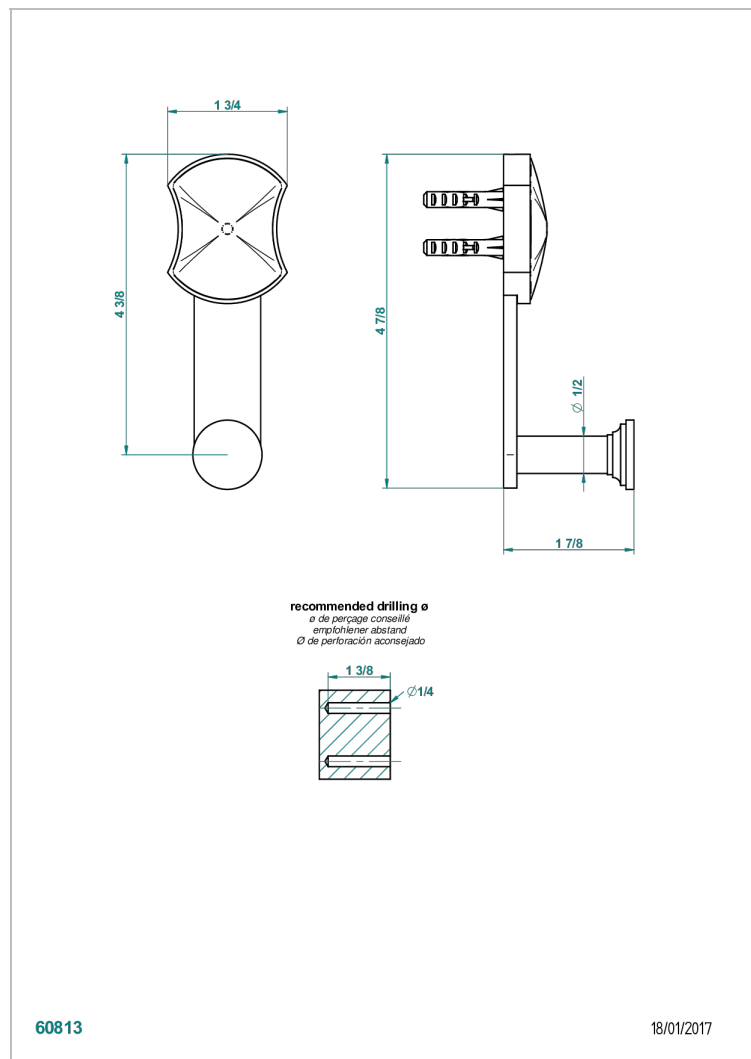

## CARACTÉRISTIQUES

- Infini Porcelaine blanche
- Porte-peignoir