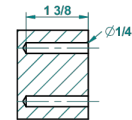

60813

18/01/2017

CARACTERÍSTICAS

- Infini porcelana blanca
- Percha de baño

ACABADOS DISPONIBLES

Bronce claro - D01
Cerámica negra mate - D30
Cobre viejo mate - H07
Cromo - A02
Cromo mate - C02
Dorado - F01

Dorado mate - F07
Dorado pálido - F30
Dorado pálido mate (sin barniz) - F31
Níquel - B01
Níquel mate - C01
Níquel viejo - H28

Pvd blush - H62
Pvd blush mate - H60
Pvd color latón - H49
Pvd color latón mate - H50
Pvd color níquel - H55
Pvd color níquel mate - H56

Pvd color oro - H52
Pvd color oro mate - H53
Pvd grafito - H64
Pvd grafito mate - H65
Pvd marrón bronce - F33
Pvd marrón bronce mate - F34

Pvd umber - H66
Pvd umber mate - H67