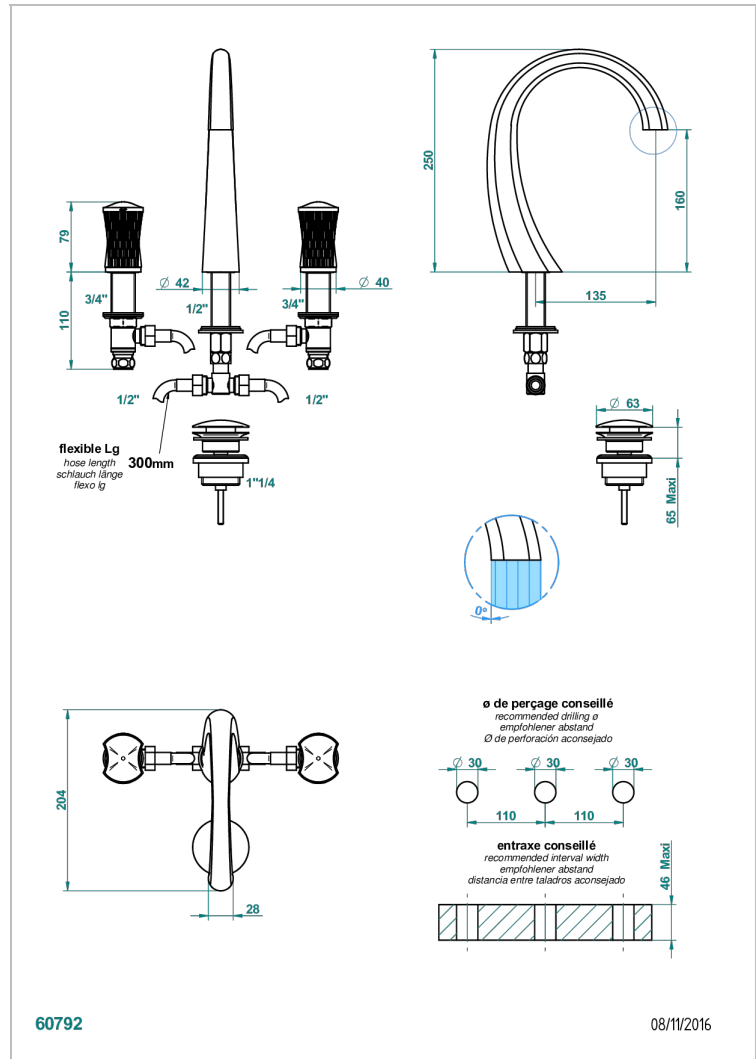

INFINI WEISSES PORZELLAN, DEKOR GOLD

U2F-151

3-loch-waschtischbatterie mit ablaufgarnitur

EIGENSCHAFTEN

- ACS : 18ACCLY393
- NF : NF EN 200 - IA - Chrome
- SVGW-SSIGE : 1901-6813

ZERTIFIZIERUNGEN

VERFÜGBARE OBERFLÄCHEN