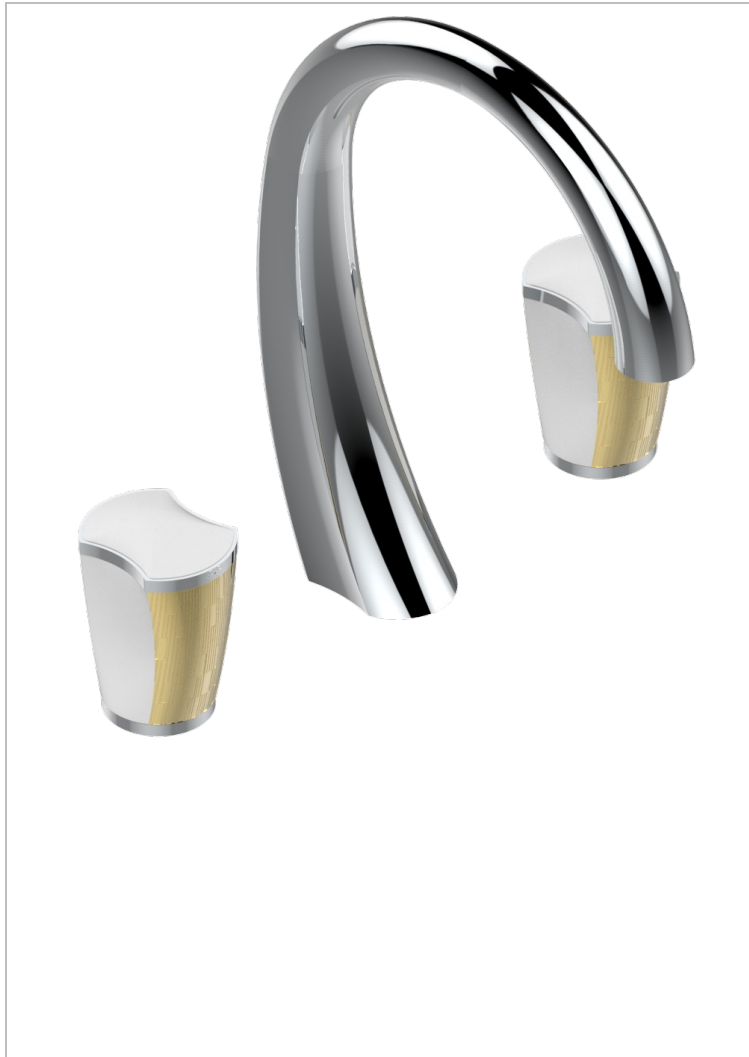

INFINI WEISSES PORZELLAN, DEKOR GOLD

U2F-151

3-loch-waschtischbatterie mit ablaufgarnitur

EIGENSCHAFTEN

- ACS : 18ACCLY393
- NF : NF EN 200 - IA - Chrome
- SVGW-SSIGE : 1901-6813

ZERTIFIZIERUNGEN

VERFÜGBARE OBERFLÄCHEN

Altnickel - H28
Blassgold - F30
Blassgold matt unlackiert - F31
Bronze hell - D01
Chrom - A02
Chrom matt - C02

Gold - F01
Gold matt - F07
Kupfer altrot matt lackiert - H07
Mattschwarz keramik - D30
Nickel matt - C01
Pvd blush - H62

Pvd umber matt - H67
Silbernickel - B01